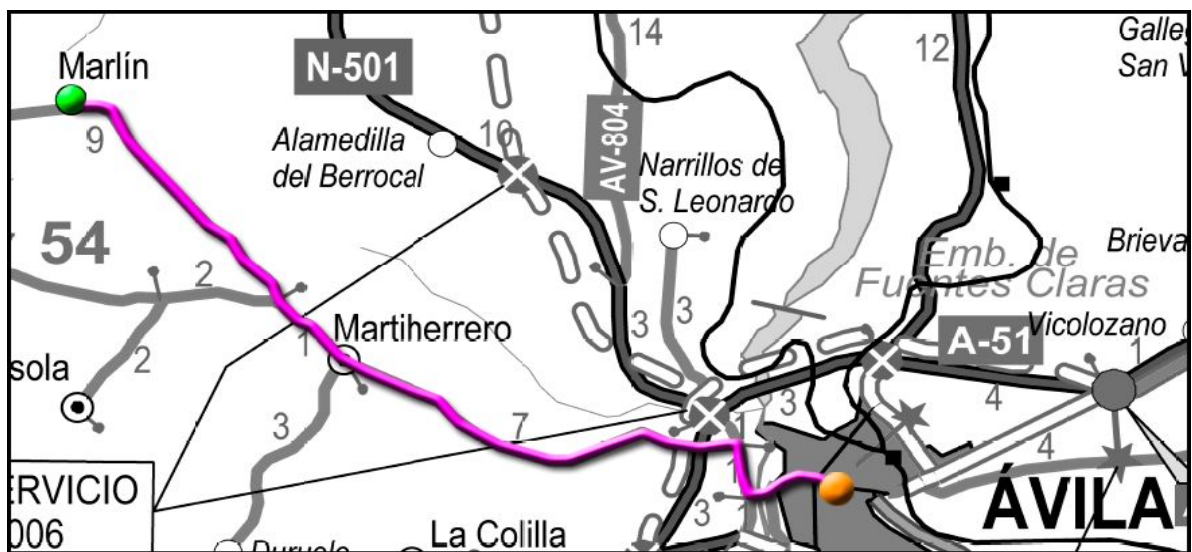

**TRANSPORTE
a la DEMANDA**

¡Cuando lo Necesites!

ÁVILA - ZONA DE ÁVILA RURAL

MARLÍN - ÁVILA

MARLÍN - ÁVILA

IDA	HORARIO		VUELTA
Lunes, Martes y Viernes Laborables			Lunes, Martes y Viernes Laborables
8:05	MARLÍN	13:05	
8:30	ÁVILA (Hospital de Sonsoles)	12:40	
8:35	ÁVILA (Centro Salud C/ Santa Fe)	12:35	
8:40	ÁVILA (Estación Autobuses)	12:30	