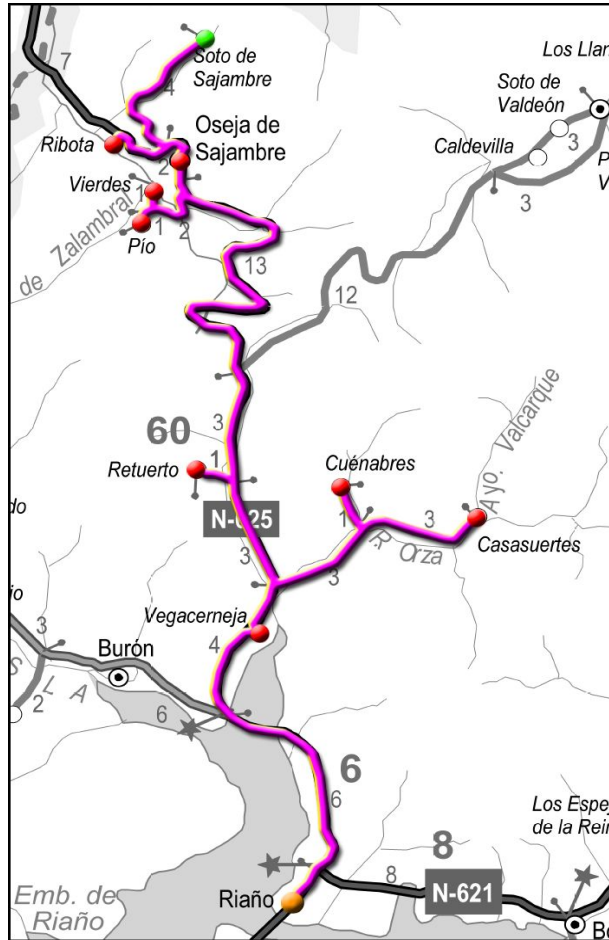

**TRANSPORTE  
a la DEMANDA**

*¡Cuando lo Necesites!*

**LEÓN - ZONA DE RIAÑO**

**SOTO DE SAJAMBRE - RIAÑO**

**SOTO DE SAJAMBRE - RIBOTA - PIO - VIEDES - OSEJA DE SAJAMBRE - RETUERTO  
CUÉNABRES - CASASUERTES - VEGACERNEJA - RIAÑO**

IDA			HORARIO	VUELTA		
Lunes a Viernes Laborables	Miércoles Laborables	Lunes, Martes, Jueves y Viernes Laborables		Lunes a Viernes Laborables		Domingos
15:15	7:15	6:25	<b>SOTO DE SAJAMBRE</b>	12:25	20:55	21:55
15:25	7:25	6:35	<b>Ribota de Sajambre</b>	12:15	20:45	21:45
15:35	7:35	6:45	<b>Pio de Sajambre</b>	12:05	20:35	21:35
15:40	7:40	6:50	<b>Vierdes de Sajambre</b>	11:55	20:25	21:25
15:50	7:50	7:00	<b>Oseja de Sajambre</b>	11:45	20:15	21:15
16:00	8:00	7:10	<b>Retuerto</b>	11:35	20:05	21:05
16:10	8:10	7:20	<b>Cuénabres</b>	11:25	19:55	20:55
16:20	8:20	7:30	<b>Casasuertes</b>	11:15	19:45	20:45
16:25	8:25	7:35	<b>Vegacerneja</b>	11:05	19:35	20:35
16:30	8:30	7:40	<b>RIAÑO</b>	11:00	19:30	20:30