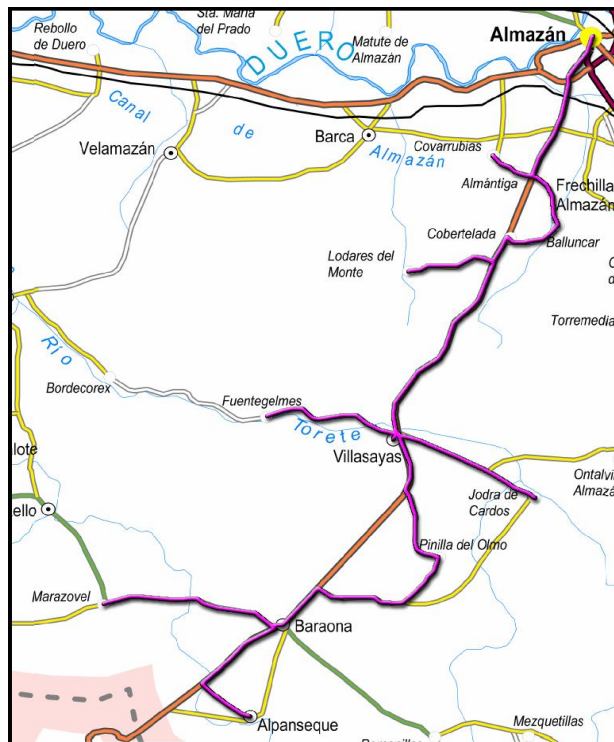

**TRANSPORTE  
a la DEMANDA**

*¡Cuando lo Necesites!*

**SORIA - ZONA DE ALMAZÁN**

**ALPANSEQUE- ALMAZÁN**

**ALPANSEQUE - MARAZOVEL - BARAONA - PINILLA DEL OLMO  
FUENTEGELMES - JODRÁ DE CARDOS - VILLASAYAS - LODARES DEL MONTE  
COBERTELADA - BALLUNCAR - COVARRUBIAS - ALMÁNTIGA - ALMAZÁN**

IDA	HORARIO	VUELTA
Martes y Miércoles Laborables		Martes y Miércoles Laborables
9:11	ALPANSEQUE	14:41
9:22	Marazovel	14:30
9:28	Baraona	14:24
9:36	Pinilla del Olmo	14:16
9:46	Fuentegelmes	14:06
9:56	Jodra de Cardos	13:56
10:01	Villasayas	13:51
10:12	Lodares del Monte	13:40
10:17	Cobertelada	13:35
10:23	Balluncar	13:29
10:27	Almántiga	13:25
10:37	ALMAZÁN	13:15