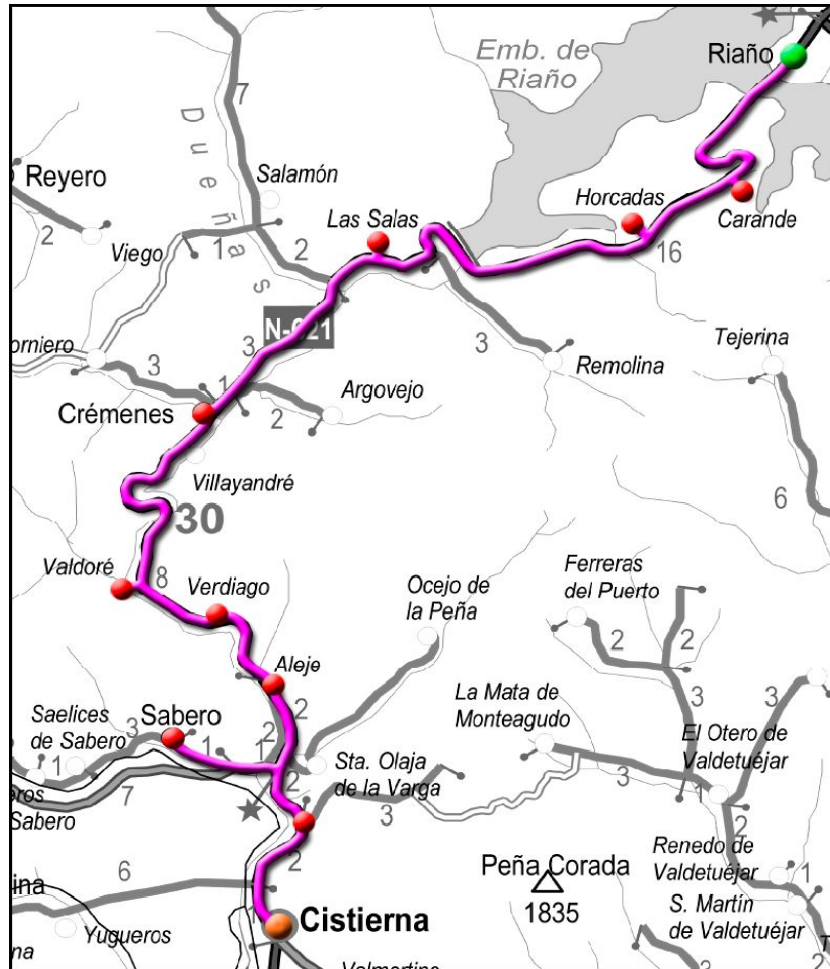

**TRANSPORTE
a la DEMANDA**

¡Cuando lo Necesites!

LEÓN - ZONA DE RIAÑO

RIAÑO - CISTIerna

**RIAÑO - CARANDE - HORCADAS - LAS SALAS - CRÉMENES - VALDORÉ
VERDIAGO - ALEJE - SABERO - CRUCE DE SANTA OLAJA DE LA VARGA - CISTIerna**

| IDA | HORARIO | | VUELTA |
|----------------------|---------------------------------|-------|----------------------|
| Miércoles Laborables | | | Miércoles Laborables |
| 8:45 | RIAÑO | 11:45 | |
| 8:55 | Carande | 11:35 | |
| 9:00 | Horcadas | 11:30 | |
| 9:05 | Las Salas | 11:25 | |
| 9:10 | Crémenes | 11:20 | |
| 9:15 | Valdoré | 11:15 | |
| 9:16 | Verdiago | 11:14 | |
| 9:17 | Aleje | 11:13 | |
| 9:20 | Sabero | 11:10 | |
| 9:25 | Cruce de Sta. Olaja de la Varga | 11:05 | |
| 9:30 | CISTIerna | 11:00 | |