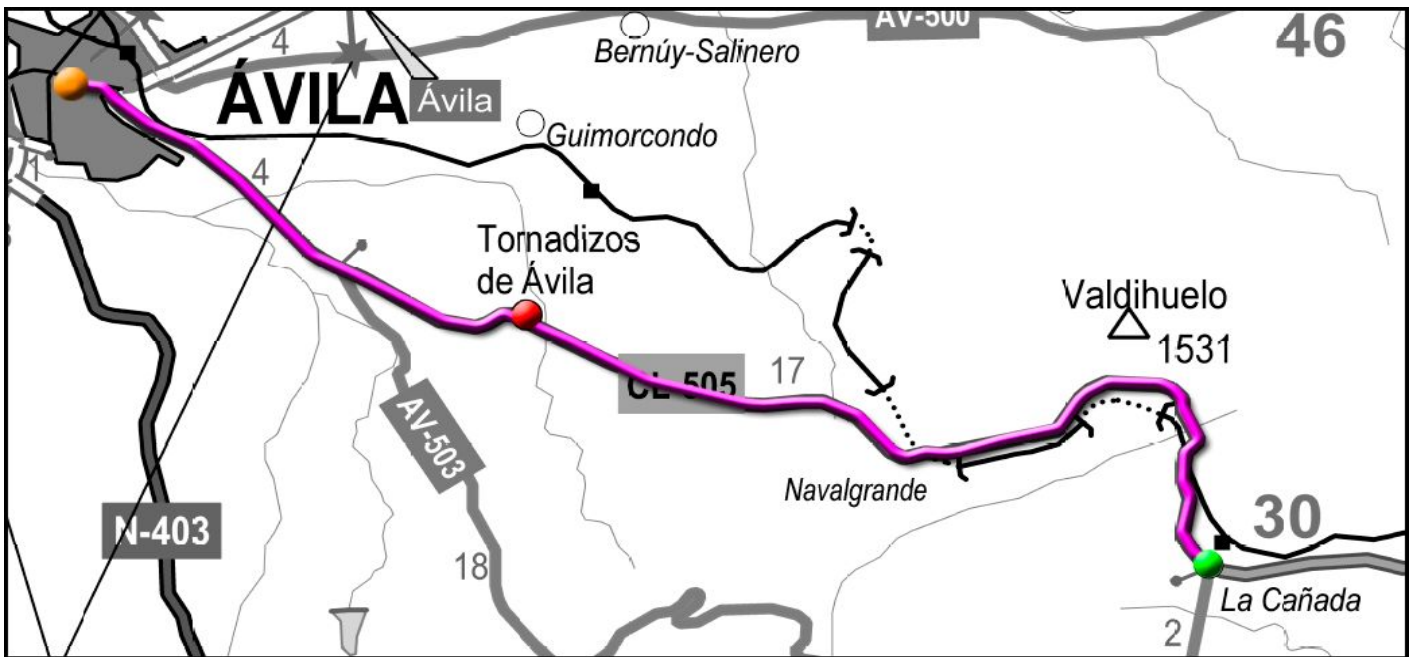

**TRANSPORTE
a la DEMANDA**

¡Cuando lo Necesites!

ÁVILA - ZONA DE ÁVILA RURAL

LA CAÑADA - ÁVILA

LA CAÑADA - TORNADIZOS DE ÁVILA - ÁVILA

IDA	HORARIO	VUELTA
Lunes, Martes y Viernes Laborables		Lunes, Martes y Viernes Laborables
8:10	LA CAÑADA	11:05
8:25	Tornadizos de Ávila	10:50
8:35	ÁVILA (Hospital de Sonsoles)	10:30 *
8:40	ÁVILA (Centro Salud C/ Santa Fe)	10:40 *
8:45	ÁVILA (Estación Autobuses)	10:35 *

* **Atención al horario:** En la Vuelta el orden es: Hospital, Estación de Autobuses, Centro de Salud