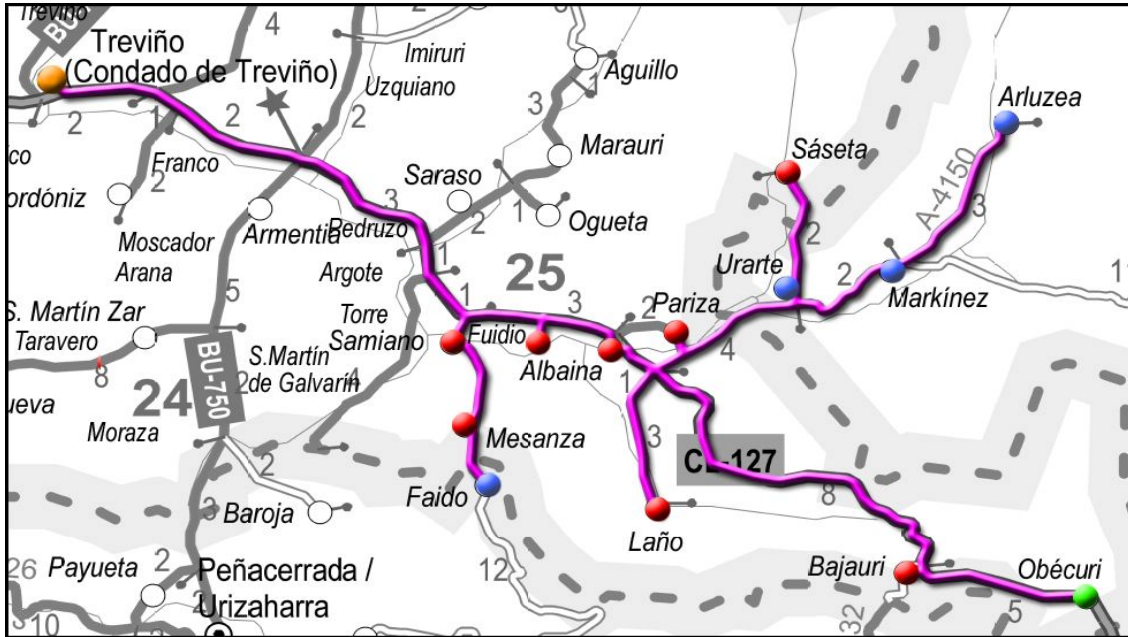

TRANSPORTE a la DEMANDA

¡Cuando lo Necesites!

BURGOS - ZONA DE CONDADO DE TREVIÑO

OBECURI - TREVIÑO

OBECURI - BAJAURI - ARLUZZEA - MAKÍNEZ - SÁSETA - URARTE - PARIZA - LAÑO
ALBAINA - FUIDIO - FAIDO - MESANZA - SAMIANO - TREVIÑO

IDA			HORARIO	VUELTA		
Miércoles Laborables	Jueves y Viernes Laborables	Viernes Laborables		Miércoles Laborables	Jueves y Viernes Laborables	Viernes Laborables
8:45	7:37	15:37	OBECURI	12:38	11:08	19:24
8:48	7:40	15:40	Bajauri	12:35	11:05	19:21
8:51	7:43	15:43	Arluzzea	12:32	11:02	19:18
8:53	7:45	15:45	Markínez	12:30	11:00	19:15
9:04	7:56	15:56	Sáseta	12:19	10:49	19:04
9:06	7:58	15:58	Urrarte	12:17	10:47	19:02
9:11	8:03	16:03	Pariza	12:12	10:42	18:58
9:15	8:07	16:07	Laño	12:08	10:38	18:54
9:19	8:11	16:11	Albaina	12:04	10:34	18:50
9:21	8:13	16:13	Fuidio	12:02	10:32	18:48
9:24	8:16	16:16	Faido	11:59	10:29	18:44
9:26	8:18	16:18	Mesanza	11:57	10:27	18:42
9:28	8:20	16:20	Samiano	11:55	10:25	18:40
9:38	8:30	16:30	TREVIÑO	11:45	10:15	18:30