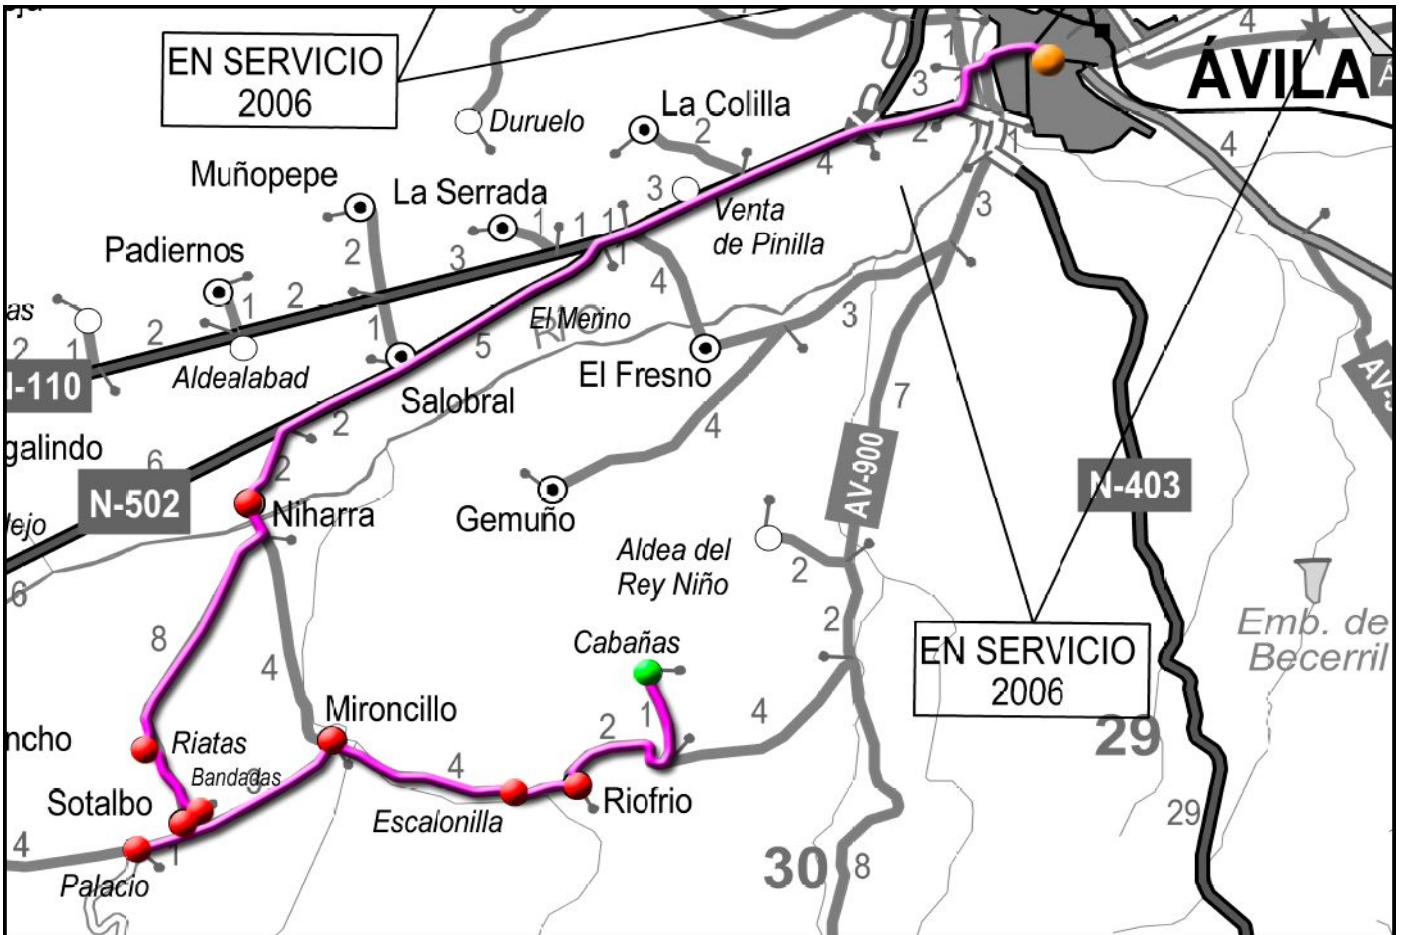

**TRANSPORTE
a la DEMANDA**

¡Cuando lo Necesites!

ÁVILA - ZONA DE ÁVILA RURAL

CABAÑAS - ÁVILA

CABAÑAS - RIOFRÍO - ESCALONILLA - MIRONCILLO - PALACIO - SOTALBO

BANDADAS - RIATAS - NIHARRA - ÁVILA

IDA	HORARIO	VUELTA
Lunes, Martes y Viernes Laborables		Lunes, Martes y Viernes Laborables
7:20	CABANAS	13:09
7:25	Riofrío	13:04
7:29	Escalonilla	13:00
7:34	Mironcillo	12:55
7:45	Palacio	12:50
7:50	Sotalbo	12:45
7:50	Bandadas	12:45
7:54	Riatas	12:41
8:00	Niharra	12:35
8:20	AVILA (Centro Salud C/ Santa Fe)	12:15
8:30	AVILA (Hospital de Sonsoles)	12:05
8:35	AVILA (Estación Autobuses)	12:00