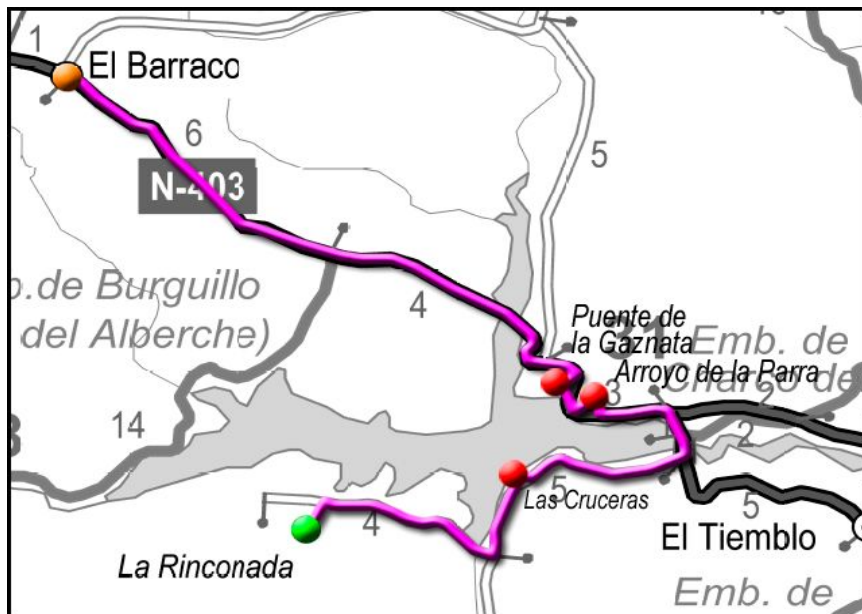

**TRANSPORTE  
a la DEMANDA**

*¡Cuando lo Necesites!*

**ÁVILA - ZONA DE ÁVILA RURAL**

**LA RINCONADA - EL BARRACO**

**LA RINCONADA - LAS CRUCERAS - ARROYO DE LA PARRA - PUENTE DE LA GAZNATA - EL BARRACO**

IDA	HORARIO	VUELTA
Viernes Laborables		Viernes Laborables
7:00	LA RINCONADA	11.15
7:10	Las Cruceas	11:05
7:25	Arroyo de la Parra	10:50
7:40	Puente de la Gaznata	10:40
8:05	EL BARRACO	10:15