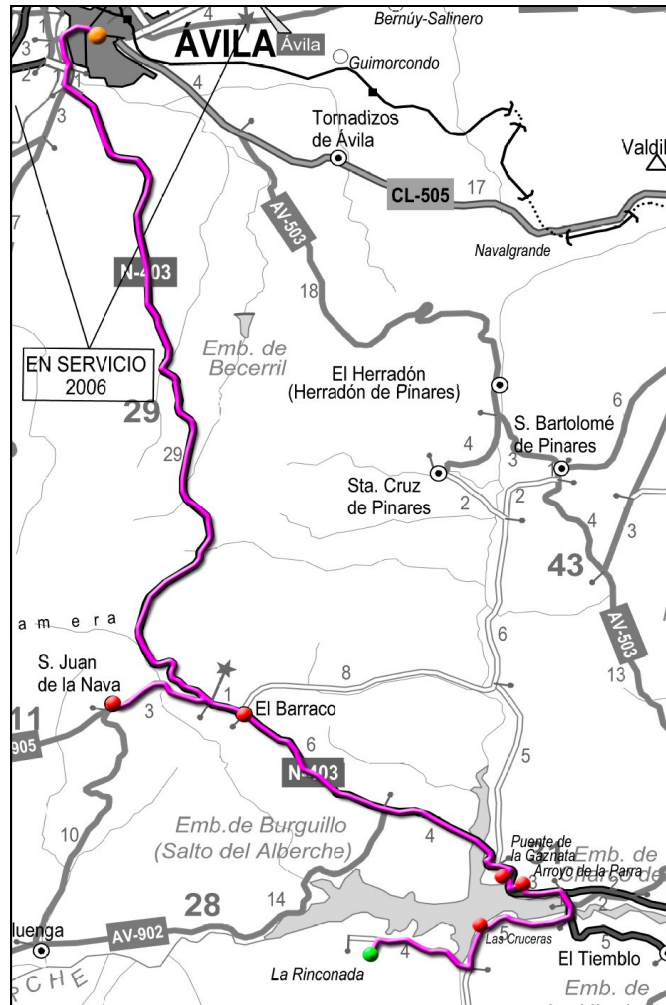

**TRANSPORTE  
a la DEMANDA**

*¡Cuando lo Necesites!*

**ÁVILA - ZONA DE ÁVILA RURAL**

**LA RINCONADA - ÁVILA**

**LA RINCONADA - LAS CRUCERAS - ARROYO DE LA PARRA - PUENTE DE LA GAZNATA  
EL BARRACO - SAN JUAN DE LA NAVA - AVILA**

IDA	HORARIO		VUELTA
Lunes y Martes Laborables			Lunes y Martes Laborables
7:00	LA RINCONADA	14:20	
7:10	Las Cruces	14:10	
7:25	Arroyo de la Parra	13:55	
7:40	Puente la Gaznata	13:40	
8:05	El Barraco	13:15	
8:10	San Juan de la Nava	13:10	
8:35	ÁVILA (Centro Salud C/ Santa Fe)	12:55	
8:40	ÁVILA (Hospital de Sonsoles)	12:50	
08.45	ÁVILA (Estación Autobuses)	12:45	