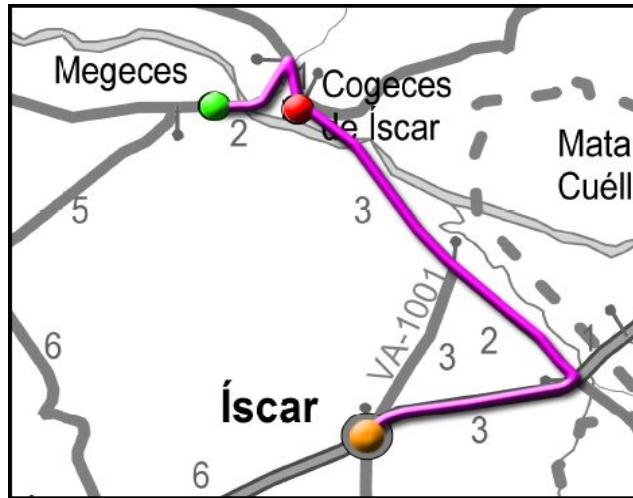

**TRANSPORTE
a la DEMANDA**

¡Cuando lo Necesites!

VALLADOLID - ZONA DE ÍSCAR

MEGECES - ÍSCAR

MEGECES - COGECES DE ÍSCAR - ÍSCAR

IDA	HORARIO	VUELTA
Lunes, Miércoles y Jueves Laborables		Lunes, Miércoles y Jueves Laborables
8:40	MEGECES	11:10
8:42	Cogeces de Íscar	11:08
8:50	ÍSCAR (Centro de Salud)	11:00