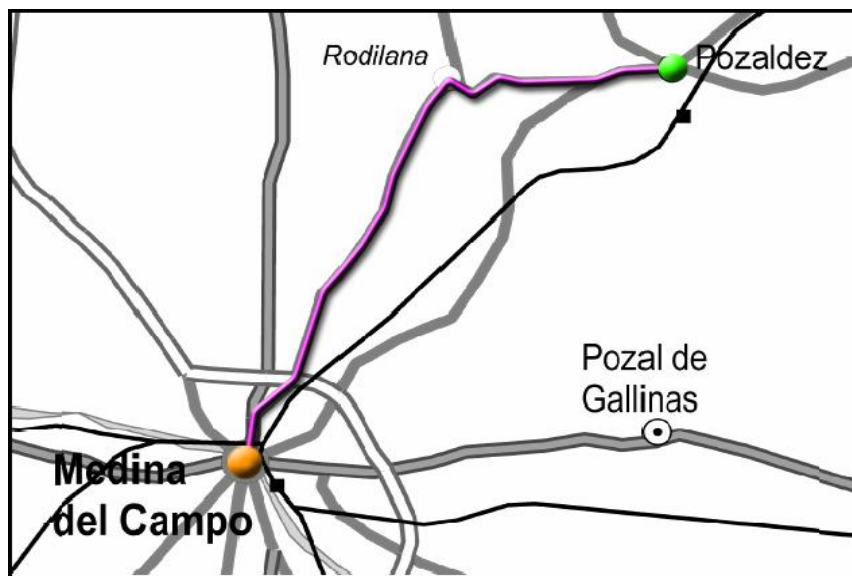

**TRANSPORTE
a la DEMANDA**
¡Cuando lo Necesites!

VALLADOLID - ZONA DE MEDINA DEL CAMPO

POZALDEZ - MEDINA DEL CAMPO

POZALDEZ - RODILANA - MEDINA DEL CAMPO

IDA		HORARIO	VUELTA	
Lunes Laborables	Martes y Jueves Laborables		Lunes Laborables	Martes y Jueves Laborables
9:45	9:05	POZALDEZ	13:30	12:45
9:50	9:10	Rodilana	13:25	12:40
10:00	9:20	MEDINA DEL CAMPO	13:15	12:30