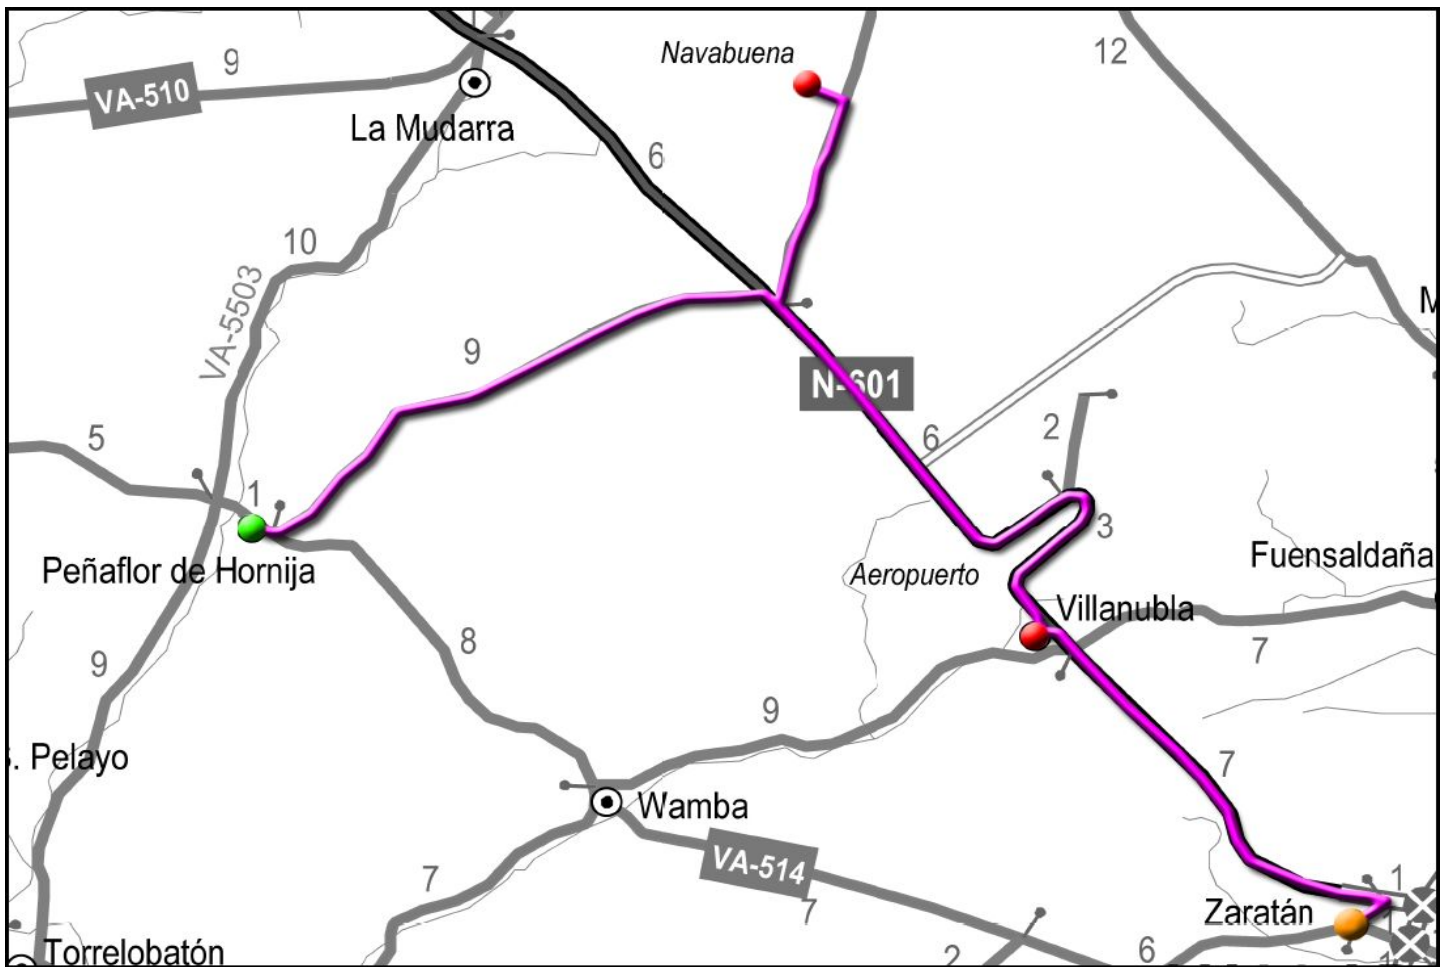

**TRANSPORTE
a la DEMANDA**

¡Cuando lo Necesites!

VALLADOLID - ZONA DE VALLADOLID RURAL II

PEÑAFLORES DE HORNIJA - ZARATÁN

PEÑAFLORES DE HORNIJA - NAVABUENA - VILLANUBLA - ZARATÁN

IDA	HORARIO		VUELTA
Lunes y Miércoles Laborables			Lunes y Miércoles Laborables
7:50	PEÑAFLORES DE HORNIJA	11:00	
8:00	Navabuena	10:50	
8:10	Villanubla	10:40	
8:20	ZARATÁN	10:30	