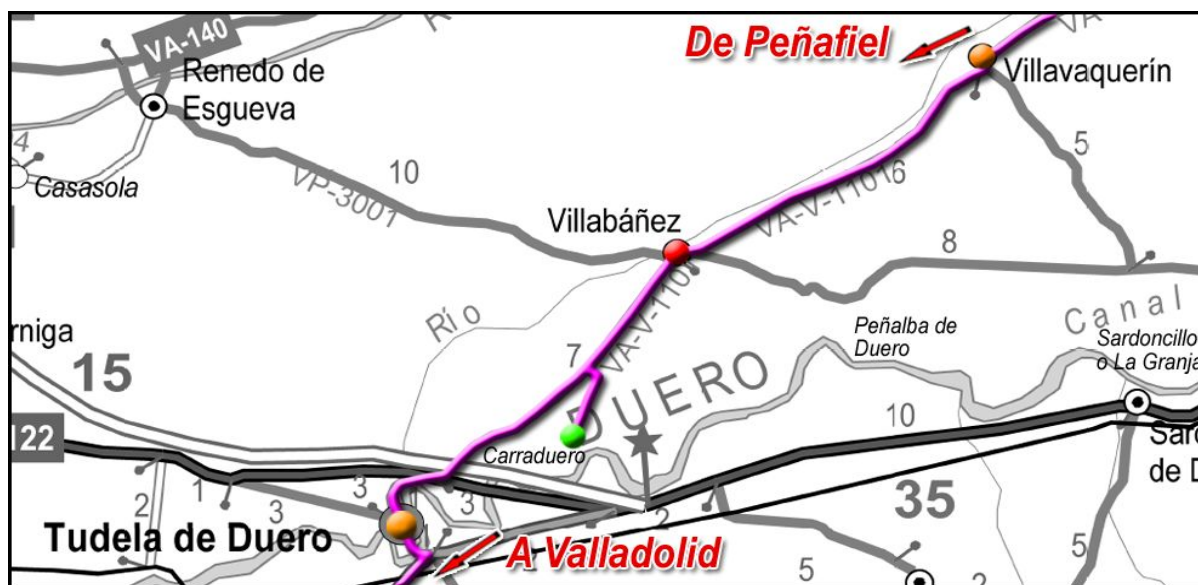

**TRANSPORTE
a la DEMANDA**

¡Cuando lo Necesites!

VALLADOLID - ZONA DE TUDELA DE DUERO

VILVAQUERÍN - TUDELA DE DUERO

VILVAQUERÍN - VILLABÁÑEZ - URBANIZACIÓN CARRADUERO - TUDELA DE DUERO

IDA	HORARIO	VUELTA
Lunes, Miércoles y Viernes Laborables		Lunes, Miércoles y Viernes Laborables
- *	VILVAQUERÍN	12:43
- *	Villabáñez	12:36
9:23	Urbanización Carraduro	12:32
9:25	TUDELA DE DUERO (Cruce Ctra. Villabáñez)	-
9:26	TUDELA DE DUERO (Cine Goya)	12:31
9:27	TUDELA DE DUERO (Centro de Salud)	12:30

* La expedición de "Ida" se realiza con el servicio regular "Peñafiel-Valladolid" (por Villavaquerín) que los Lunes, Miércoles y Viernes laborables tendrá parada en el **Centro de Salud** de Tudela de Duero.