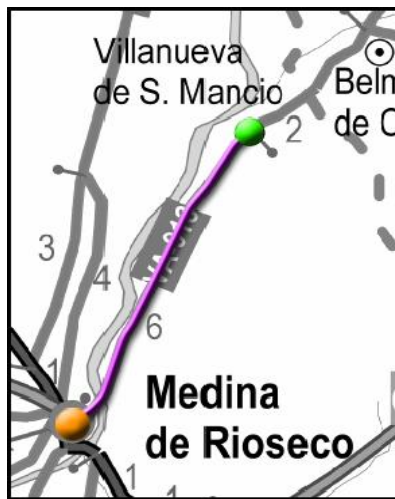

**TRANSPORTE
a la DEMANDA**

¡Cuando lo Necesites!

VALLADOLID - ZONA DE MEDINA DE RIOSECO

VILLANUEVA DE SAN MANCIO - MEDINA DE RIOSECO

VILLANUEVA DE SAN MANCIO - MEDINA DE RIOSECO

IDA		HORARIO	VUELTA
Lunes, Miércoles y Jueves Laborables Periodo Escolar	Lunes, Miércoles y Jueves Laborables Periodo No Escolar		Lunes, Miércoles y Jueves Laborables
8:35	9:30	VILLANUEVA DE SAN MANCIO	13:05
8:40	9:35	MEDINA DE RIOSECO	13.00