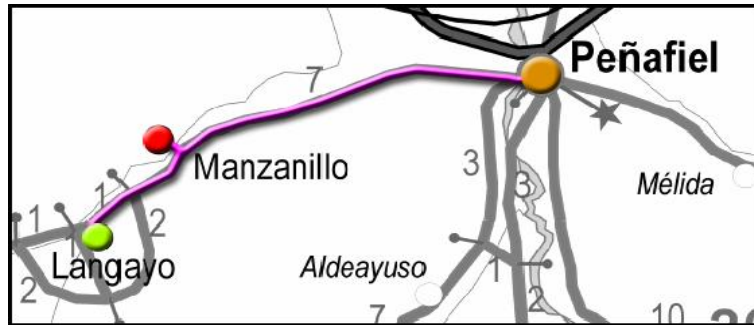

**TRANSPORTE  
a la DEMANDA**

*¡Cuando lo Necesites!*

**VALLADOLID - ZONA DE PEÑAFIEL**

**LANGAYO - PEÑAFIEL**

**LANGAYO - MANZANILLO - PEÑAFIEL**

IDA	HORARIO		VUELTA
Jueves Laborables			Jueves Laborables
10:15	LANGAYO	14:00	
10:20	Manzanillo	12:55	
10:30	PEÑAFIEL	12:45	