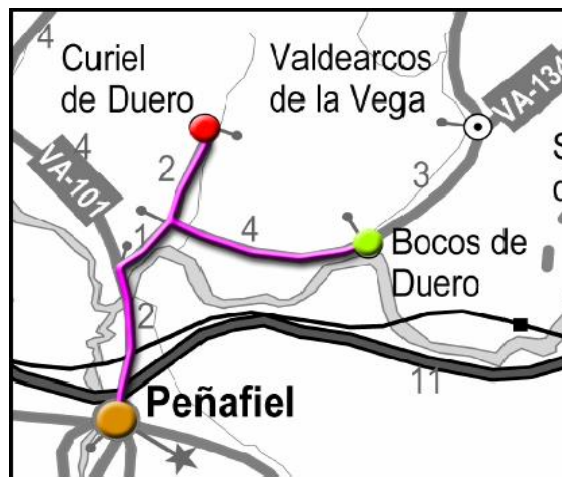

**TRANSPORTE
a la DEMANDA**

¡Cuando lo Necesites!

VALLADOLID - ZONA DE PEÑAFIEL

BOCOS DE DUERO - PEÑAFIEL

BOCOS DE DUERO - CURIEL DE DUERO - PEÑAFIEL

IDA		HORARIO	VUELTA
Martes y Viernes Laborables	Jueves Laborables		Martes, Jueves y Viernes Laborables
8:45	9:30	Bocos de Duero	12:35
8:55	9:40	Curiel de Duero	12:25
9:05	9:50	PEÑAFIEL	12:15