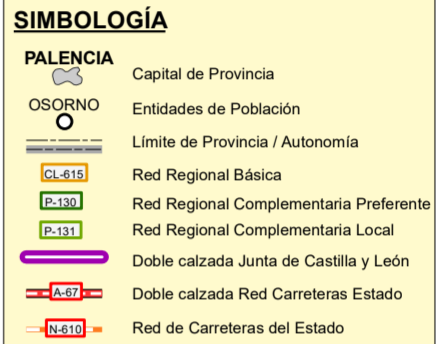

ASTURIAS

CANTABRIA

PROVINCIA DE LEÓN

Mapa de Tráfico 2021

Red Regional de Carreteras

PALENCIA

Junta de Castilla y León

Consejería de Movilidad y Transformación Digital

Dirección General de Carreteras e Infraestructuras

DÍAS DE FUNCIONAMIENTO AL AÑO POR TIPO DE ESTACIÓN Y NÚMERO DE ESTACIONES

	Número de Días	Número de Estaciones
Estaciones Permanentes	365	3
Estaciones Primarias	42	14
Estaciones de Cobertura Semanal	7	35
Estaciones de Cobertura	1	55

ESCALA 1:400.000

PROVINCIA DE BURGOS

PROVINCIA DE VALLADOLID