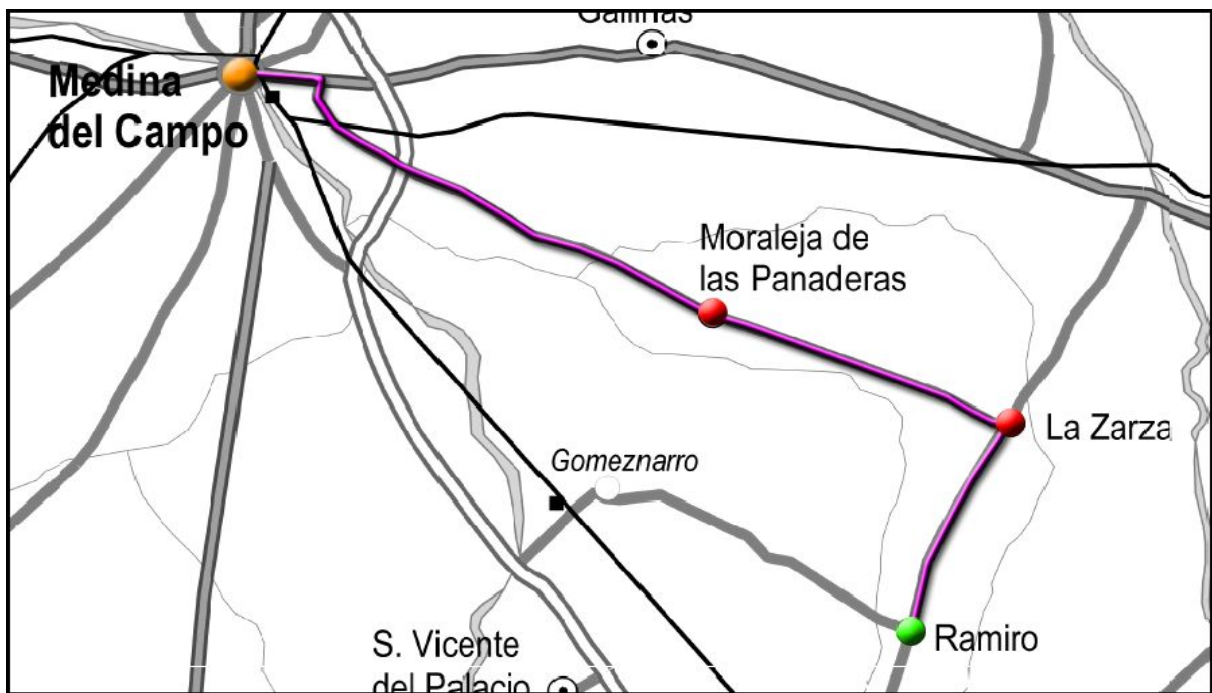

**TRANSPORTE
a la DEMANDA**

¡Cuando lo Necesites!

VALLADOLID - ZONA DE MEDINA DEL CAMPO

RAMIRO - MEDINA DEL CAMPO

RAMIRO - LA ZARZA - MORALEJA DE LAS PANADERAS - MEDINA DEL CAMPO

IDA	HORARIO	VUELTA
Lunes, Viernes Laborables y Domingos		
8:55	RAMIRO	12:55
9:03	La Zarza	12:47
9:08	Moraleja de las Panaderas	12:42
9:20	MEDINA DEL CAMPO	12:30