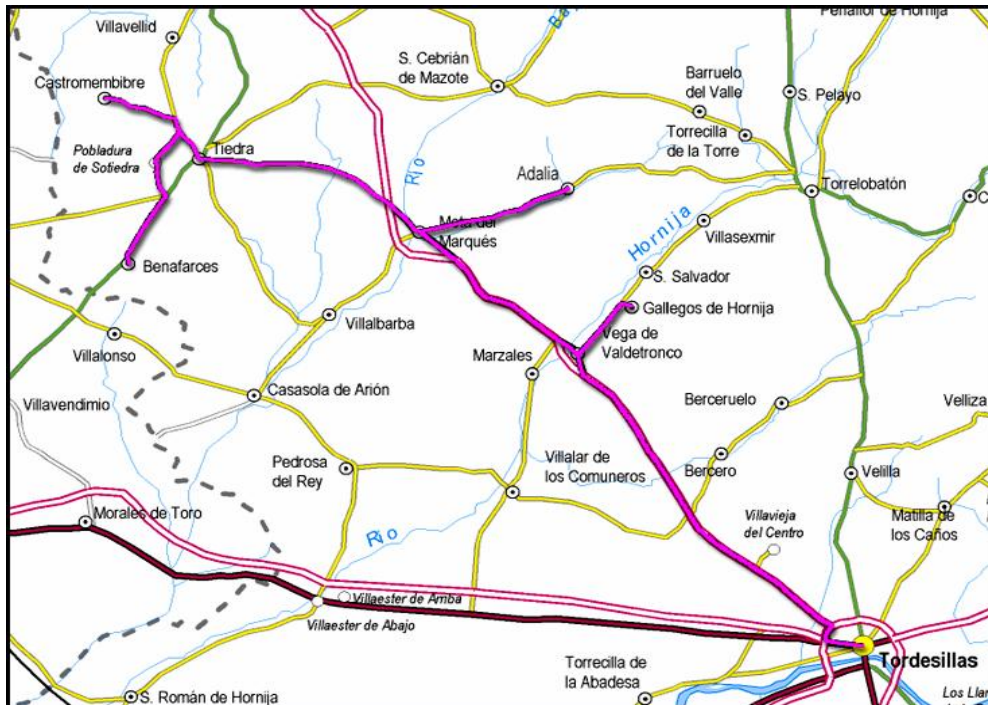

**TRANSPORTE
a la DEMANDA**

¡Cuando lo Necesites!

VALLADOLID - ZONA DE MOTA DEL MARQUÉS

BENAFARCES - TORDESILLAS

BENAFARCES - POBLADURA DE SOTIEDRA

CASTROMEMBIBRE - TIEDRA - ADALIA

MOTA DEL MARQUÉS - GALLEGOS DE HORNIIJA

VEGA DE VALDETRONCO - MARZALES - TORDESILLAS

IDA	HORARIO		VUELTA
Martes Laborables			Martes Laborables
8:30	BENAFARCES	14:30	
8:33	Pobladura de Sotiedra	14:16	
8:39	Castromembibre	14:10	
8:45	Tiedra	14:05	
8:59	Adalia	13:50	
9:05	Mota del Marqués	13:45	
9:26	Gallegos de Hornija	13:35	
9:30	Vega de Valde tronco	13:30	
9:35	Marzales	13:25	
9:45	TORDESILLAS	13:15	