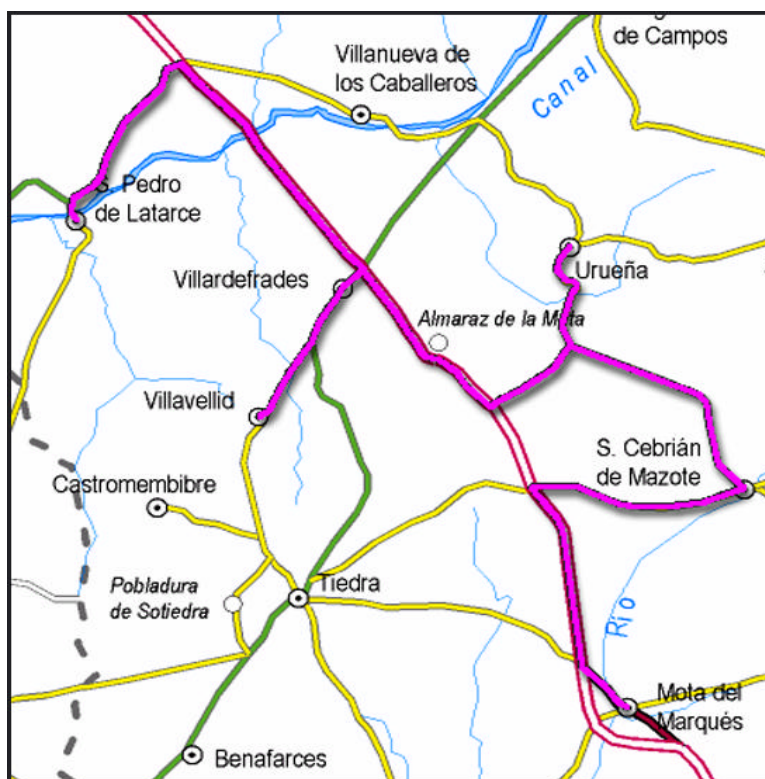

**TRANSPORTE
a la DEMANDA**

¡Cuando lo Necesites!

VALLADOLID - ZONA DE MOTA DEL MARQUÉS

VILLAVELLID - MOTA DEL MARQUÉS

VILLAVELLID - VILLARDEFRADES

SAN PEDRO DE LATARCE - URUEÑA

SAN CEBRIÁN DE MAZOTE - MOTA DEL MARQUÉS

IDA	HORARIO	VUELTA
Viernes Laborables		Viernes Laborables
7:50	VILLAVELLID	13:10
7:57	Villardefrades	13:03
8:10	San Pedro de Latarce	12:50
8:30	Urueña	12:30
8:45	San Cebrián de Mazote	12:15
9:00	MOTA DEL MARQUÉS	12:00