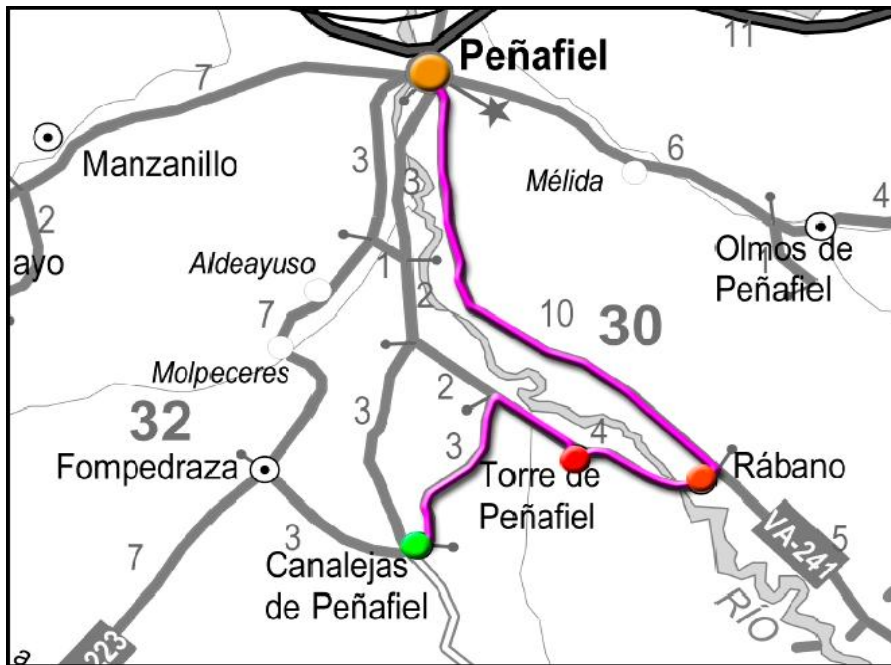

**TRANSPORTE
a la DEMANDA**

¡Cuando lo Necesites!

VALLADOLID - ZONA DE PEÑAFIEL

CANALEJAS DE PEÑAFIEL - PEÑAFIEL

CANALEJAS DE PEÑAFIEL - TORRE DE PEÑAFIEL - RÁBANO - PEÑAFIEL

IDA		HORARIO	VUELTA
PERIODO NO LECTIVO Jueves Laborables	PERIODO LECTIVO Jueves Laborables		Jueves Laborables
9:30	10:20	CANALEJAS DE PEÑAFIEL	14:10
9:35	10:25	Torre de Peñafiel	14:05
9:40	10:30	Rábano	14:00
9:55	10:45	PEÑAFIEL	13:45