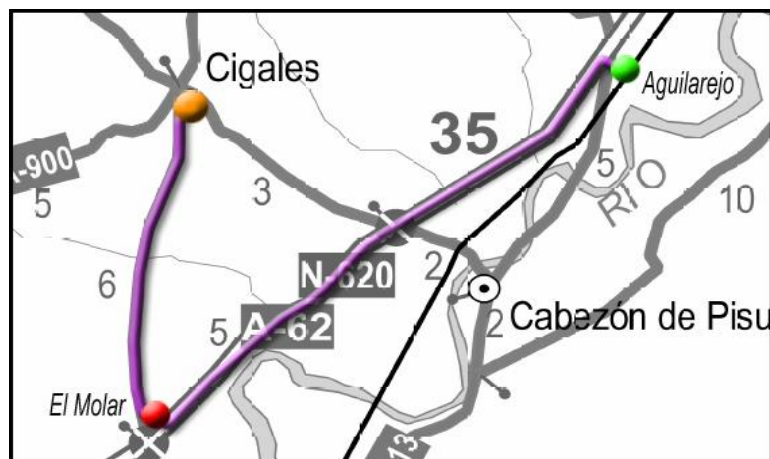

**TRANSPORTE
a la DEMANDA**

¡Cuando lo Necesites!

VALLADOLID - ZONA DE CIGALES

AGUILAREJO - CIGALES

AGUILAREJO - EL MOLAR - CIGALES

IDA	HORARIO	VUELTA
Lunes, Martes y Jueves Laborables		Lunes, Martes y Jueves Laborables
9:15	AGUILAREJO	11:20
9:20	El Molar	11:15
9:25	CIGALES	11:10