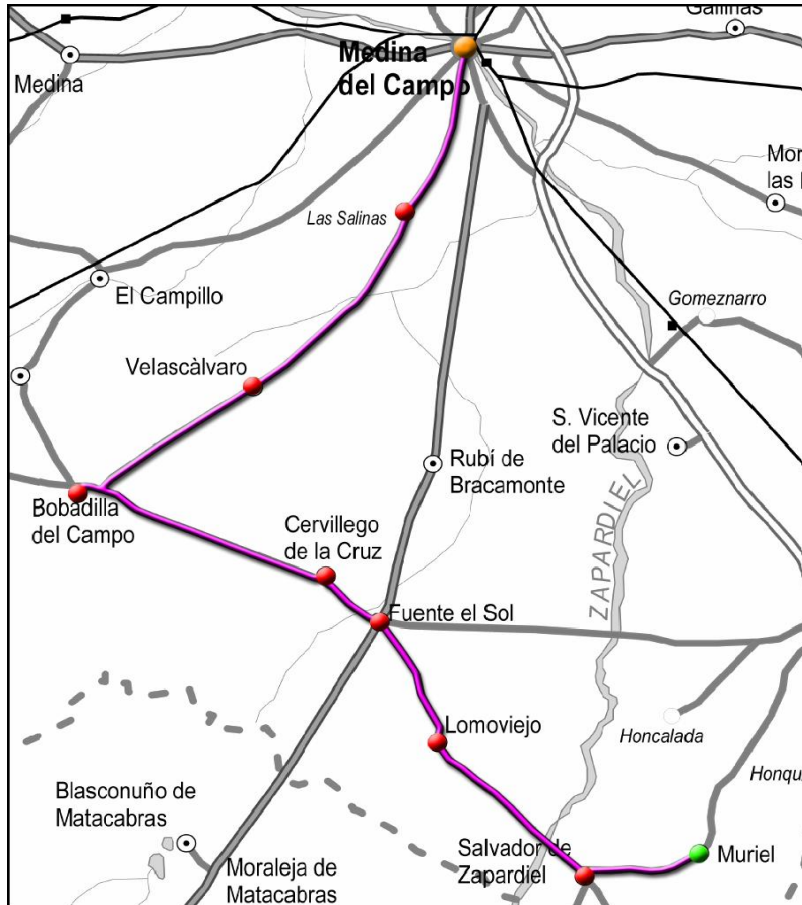

**TRANSPORTE
a la DEMANDA**

¡Cuando lo Necesites!

VALLADOLID - ZONA DE MEDINA DEL CAMPO

MURIEL DE ZAPARDIEL - MEDINA DEL CAMPO

**MURIEL DE ZAPARDIEL - SALVADOR DE ZAPARDIEL - LOMOVIEJO
FUENTE EL SOL - CERVILLEGO DE LA CRUZ - BOBADILLA DEL CAMPO
VELASCÁLVARO - LAS SALINAS - MEDINA DEL CAMPO**

IDA	HORARIO	VUELTA
Martes y Jueves Laborables		Martes y Jueves Laborables
8:10	MURIEL DE ZAPARDIEL	12:10
8:13	Salvador de Zapardiel	12:07
8:18	Lomoviejo	12:02
8:23	Fuente El Sol	11:57
8:28	Cervillego de la Cruz	11:52
8:35	Bobadilla del Campo	11:45
8:40	Velascálvaro	11:40
8:45	Las Salinas	11:35
8:50	MEDINA DEL CAMPO	11:30