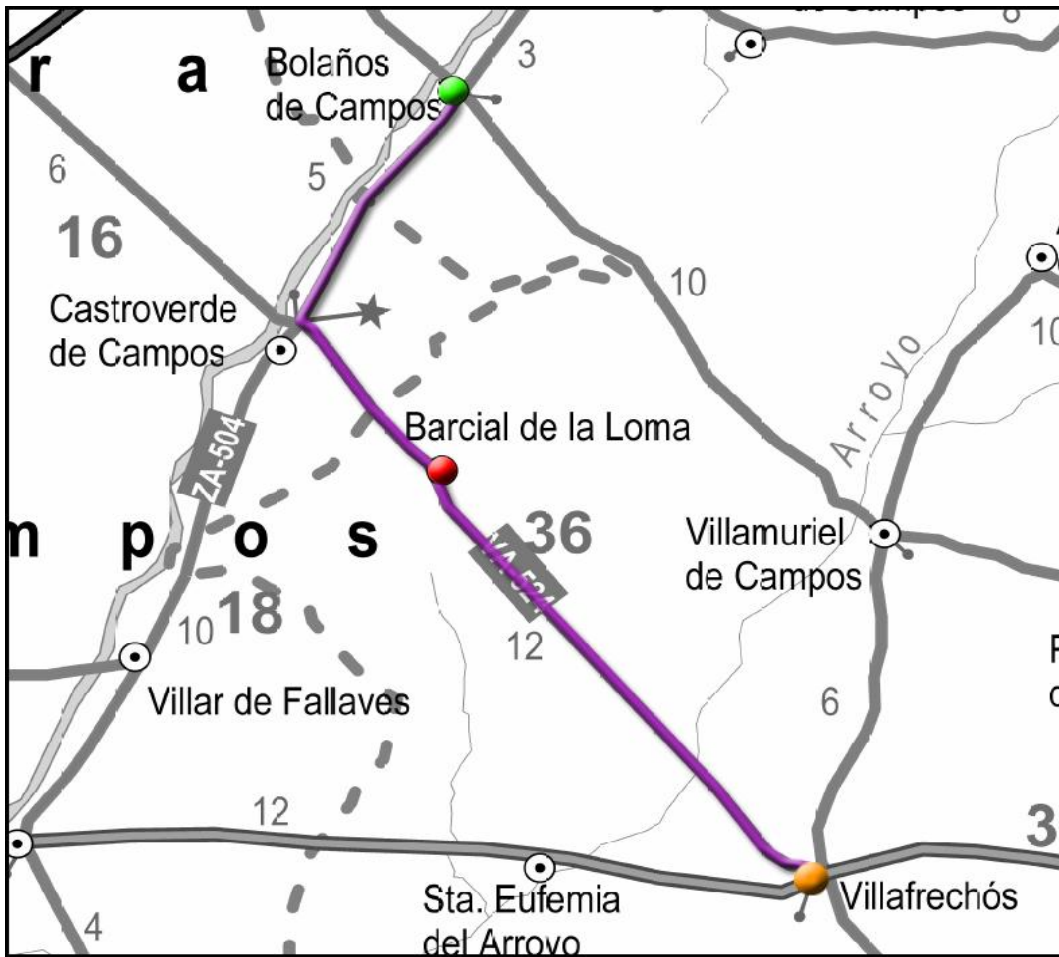

**TRANSPORTE  
a la DEMANDA**

*¡Cuando lo Necesites!*

**VALLADOLID - ZONA DE VILLAFRECHÓS**

**BOLAÑOS DE CAMPOS - VILLAFRECHÓS**

**BOLAÑOS DE CAMPOS - BARCIAL DE LA LOMA - VILLAFRECHÓS**

IDA		HORARIO	VUELTA	
Jueves Laborables			Jueves Laborables Periodo Escolar	Jueves Laborables Periodo NO Escolar
9:05	BOLAÑOS DE CAMPOS	11:20	12:30	
9:15	Barcial de la Loma	11:10	12:20	
9:25	VILLAFRECHÓS	11:00	12:10	