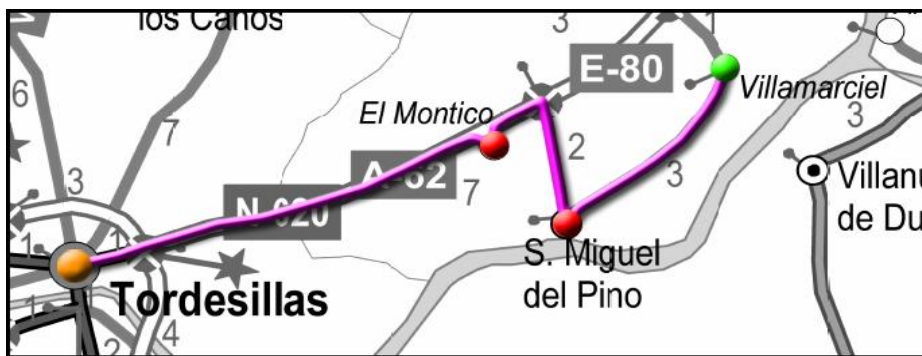

**TRANSPORTE
a la DEMANDA**

¡Cuando lo Necesites!

VALLADOLID - ZONA DE TORDESILLAS

VILLAMARCIEL - TORDESILLAS

VILLAMARCIEL - SAN MIGUEL DEL PINO - URBANIZACIÓN EL MONTICO - TORDESILLAS

IDA	HORARIO		VUELTA	
Martes, Miércoles y Viernes Laborables			Martes Laborables	Miércoles y Viernes Laborables
9:15	Villamarciel		12:18	11:18
9:20	San Miguel del Pino		12:13	11:13
9:25	Urbanización El Montico		12:08	11:08
9:30	TORDESILLAS (Centro Salud)		12:03	11:03
9:33	TORDESILLAS (Terminal BUS)		12:00	11:00