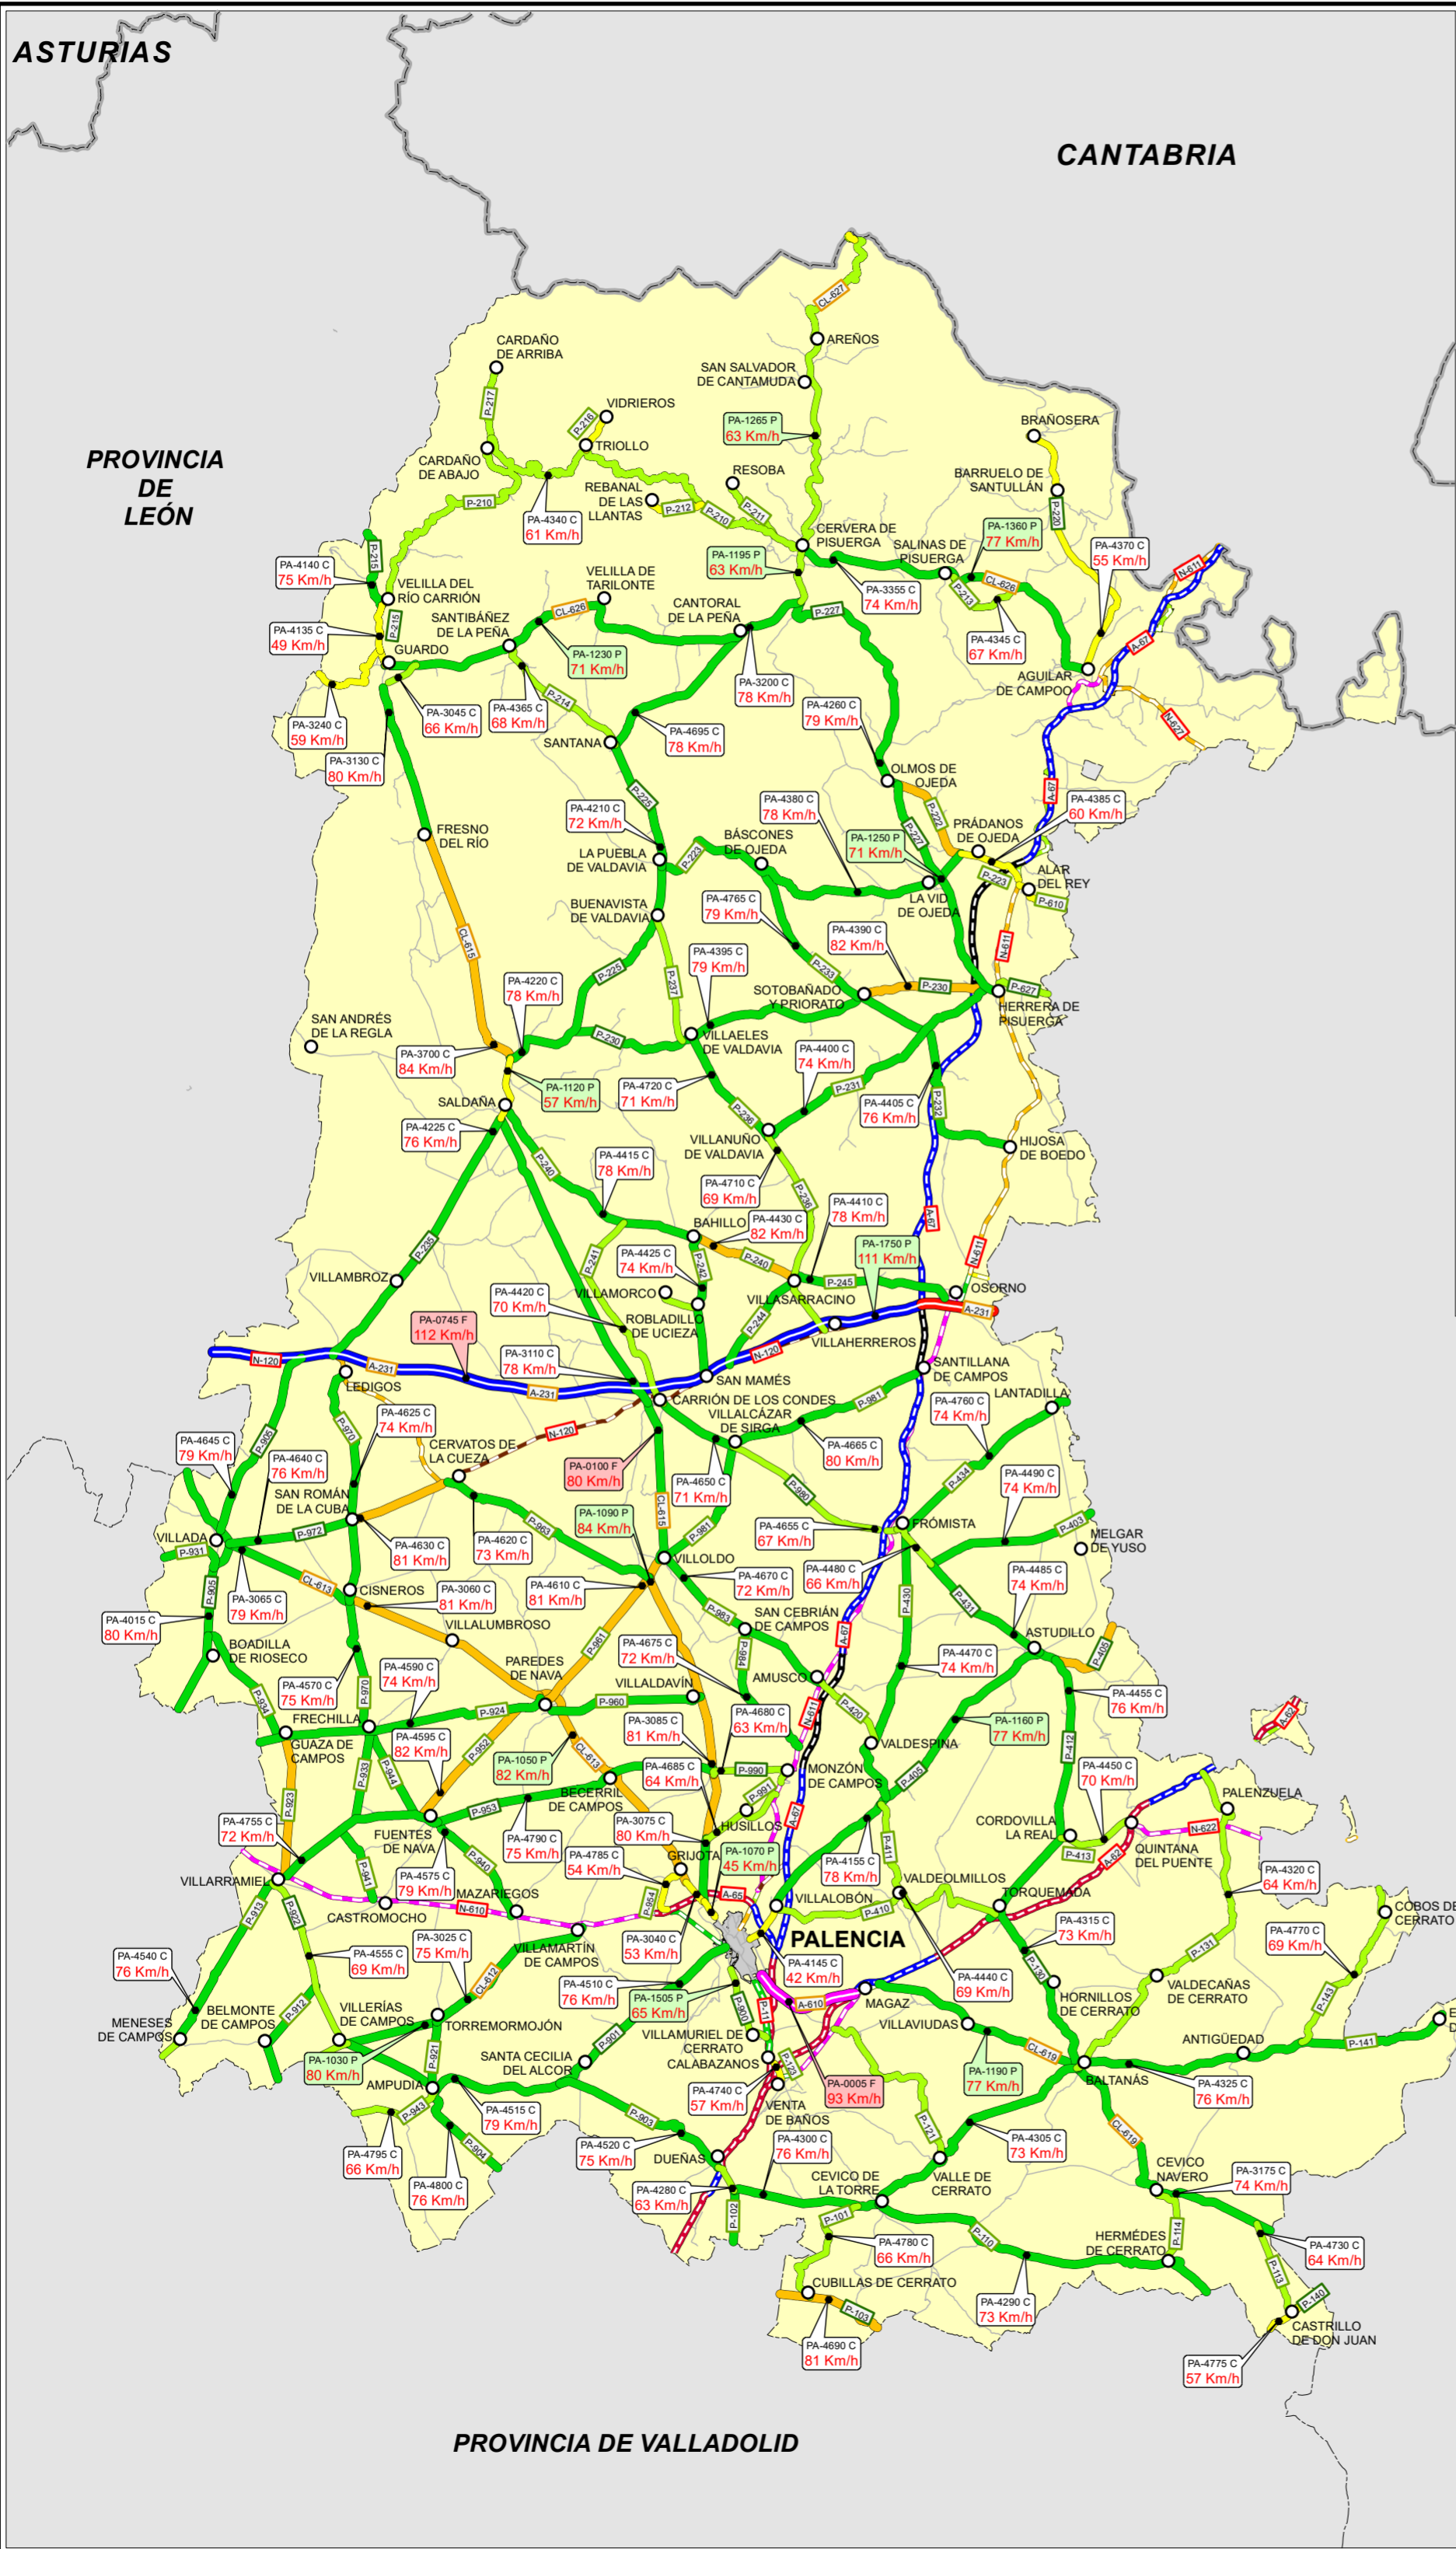

ASTURIAS

CANTABRIA

PROVINCIA DE LEÓN

Mapa de Velocidades 2023

Red Regional de Carreteras

PALENCIA

Junta de Castilla y León

Consejería de Movilidad y Transformación Digital

Dirección General de Carreteras e Infraestructuras

VELOCIDAD MEDIA RECORRIDO

* En Red Carreteras del Estado son Velocidades Puntuales

SIMBOLOGÍA

ESTACIÓN DE AFORO

PA-3040 C 53 Km/h

PA-3040 Nombre de Estación
C Tipo de Estación
F - permanente
P - primaria
C - cobertura

53 Km/h Velocidad media de recorridos en Km/h

DÍAS DE FUNCIONAMIENTO AL AÑO POR TIPO DE ESTACIÓN Y NÚMERO DE ESTACIONES

	Número de Días	Número de Estaciones
Estaciones Permanentes	365	3
Estaciones Primarias	42	14
Estaciones de Cobertura Semanal	7	35
Estaciones de Cobertura	1	55