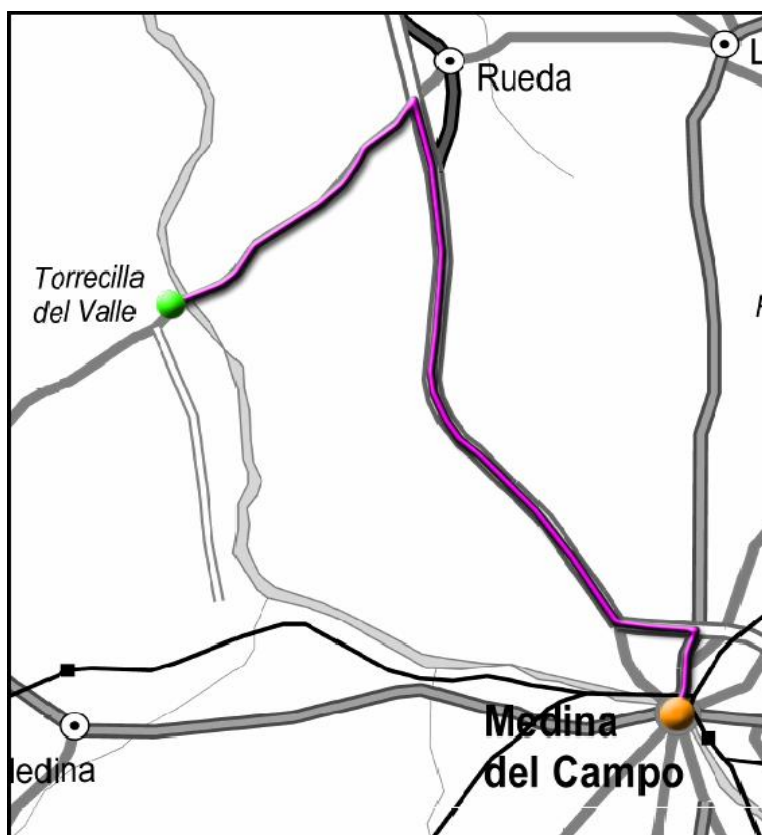

TRANSPORTE a la **DEMANDA**

¡Cuando lo Necesites!

VALLADOLID - ZONA DE MEDINA DEL CAMPO

TORRECILLA DEL VALLE - MEDINA DEL CAMPO

TORRECILLA DEL VALLE - MEDINA DEL CAMPO

IDA	HORARIO		VUELTA
Lunes Laborables			Lunes Laborables
8:30	TORRECILLA DEL VALLE	13:25	
8:55	MEDINA DEL CAMPO	13:00	