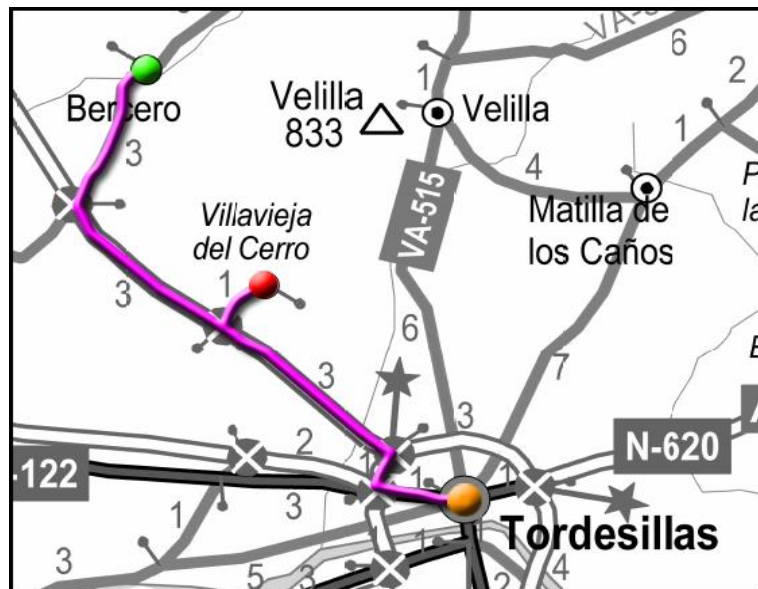

**TRANSPORTE  
a la DEMANDA**

*¡Cuando lo Necesites!*

**VALLADOLID - ZONA DE TORDESILLAS**

**BERCERO - TORDESILLAS**

**BERCERO - VILLAVIEJA DEL CERRO - TORDESILLAS**

IDA	HORARIO		VUELTA
*Lunes a Viernes Laborables			**Lunes a Viernes Laborables
8:35	BERCERO	13:13	
8:40	Villavieja del Cerro	13:08	
8:45	TORDESILLAS (Terminal BUS)	13:03	
8:48	TORDESILLAS (Centro Salud)	13:00	

\* La expedición de Ida se realizará dentro del servicio regular Castromembibre-Tordesillas

\*\* La expedición de Vuelta se realizará dentro del servicio regular Tordesillas-Mota del Marqués