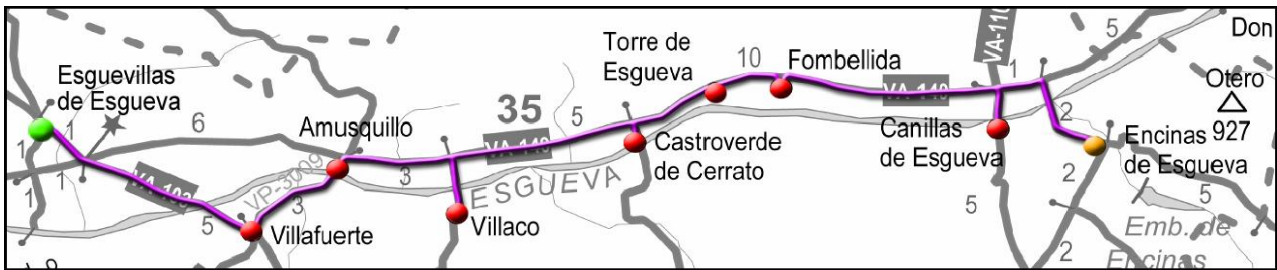

**TRANSPORTE  
a la DEMANDA**

*¡Cuando lo Necesites!*

**VALLADOLID - ZONA DE ESGUEVILLAS DE ESGUEVA**

**ESGUEVILLAS DE ESGUEVA - ENCINAS DE ESGUEVA**

**ESGUEVILLAS DE ESGUEVA - VILLAFUERTE - AMUSQUILLO - VILLACO**

**CASTROVERDE DE CERRATO - FOMBELLIDA - CANILLAS DE ESGUEVA - ENCINAS DE ESGUEVA**

HORARIO	VUELTA
	Martes y Jueves Laborables
ENCINAS DE ESGUEVA	10:55
Canillas de Esgueva	10:50
Fombellida	10:45
Torre de Esgueva	10:40
Castroverde de Cerrato	10:35
Villaco	10:30
Amusquillo	10:25
Villafuerte	10:20
ESGUEVILLAS DE ESGUEVA	10:15