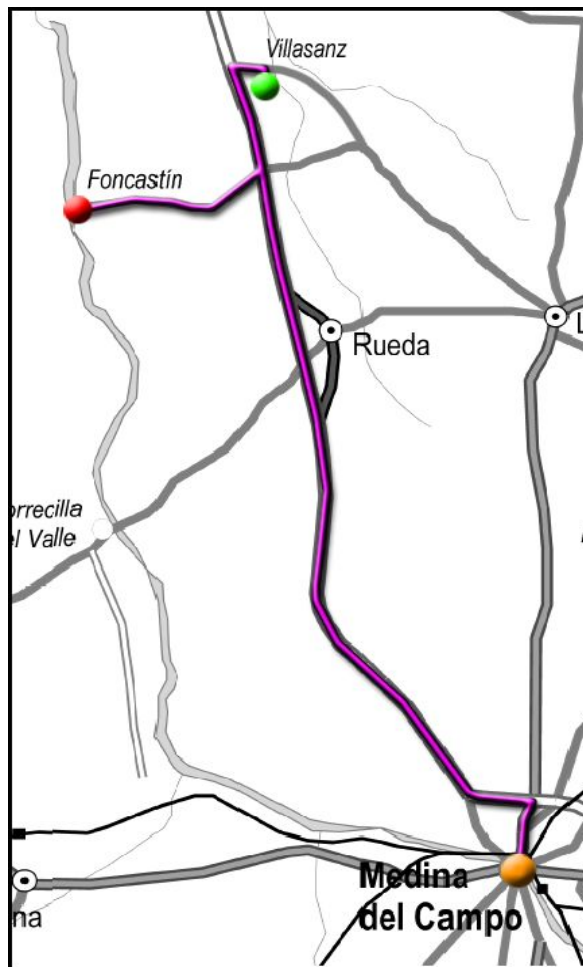

**TRANSPORTE  
a la DEMANDA**  
*¡Cuando lo Necesites!*

**VALLADOLID - ZONA DE MEDINA DEL CAMPO**

**VILLA-SANZ - MEDINA DEL CAMPO**

**VILLA-SANZ - FONCASTÍN - MEDINA DEL CAMPO**

IDA	HORARIO	
Miércoles y Viernes Laborables		Miércoles y Viernes Laborables
7:55	VILLA-SANZ	13:25
8:00	Foncastín	13:20
8:20	MEDINA DEL CAMPO	13:00