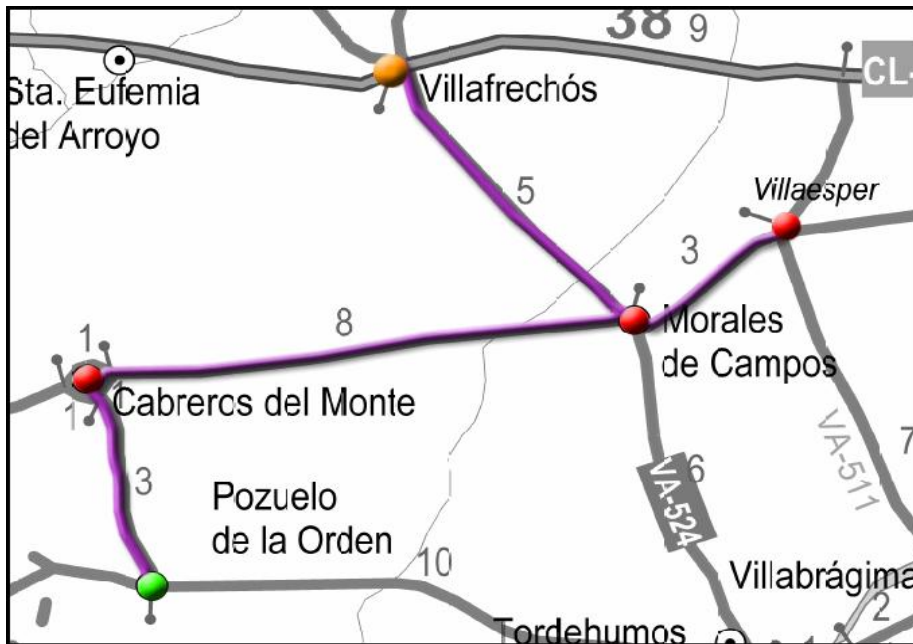

**TRANSPORTE
a la DEMANDA**

¡Cuando lo Necesites!

VALLADOLID - ZONA DE VILLAFRECHÓS

POZUELO DE LA ORDEN - VILLAFRECHÓS

POZUELO DE LA ORDEN - CABREROS DEL MONTE

VILLAESPER - MORALES DE CAMPOS - VILLAFRECHÓS

IDA		HORARIO	VUELTA	
Jueves Laborables			Jueves Laborables Periodo Escolar	Jueves Laborables Periodo NO Escolar
9:40	POZUELO DE LA ORDEN	12:10	13:20	
9:45	Cabrerros del Monte	12:05	13:15	
9:50	Villaesper	11:55	13:05	
9:55	Morales de Campos	11:50	13:00	
10:05	VILLAFRECHÓS	11:45	12:55	