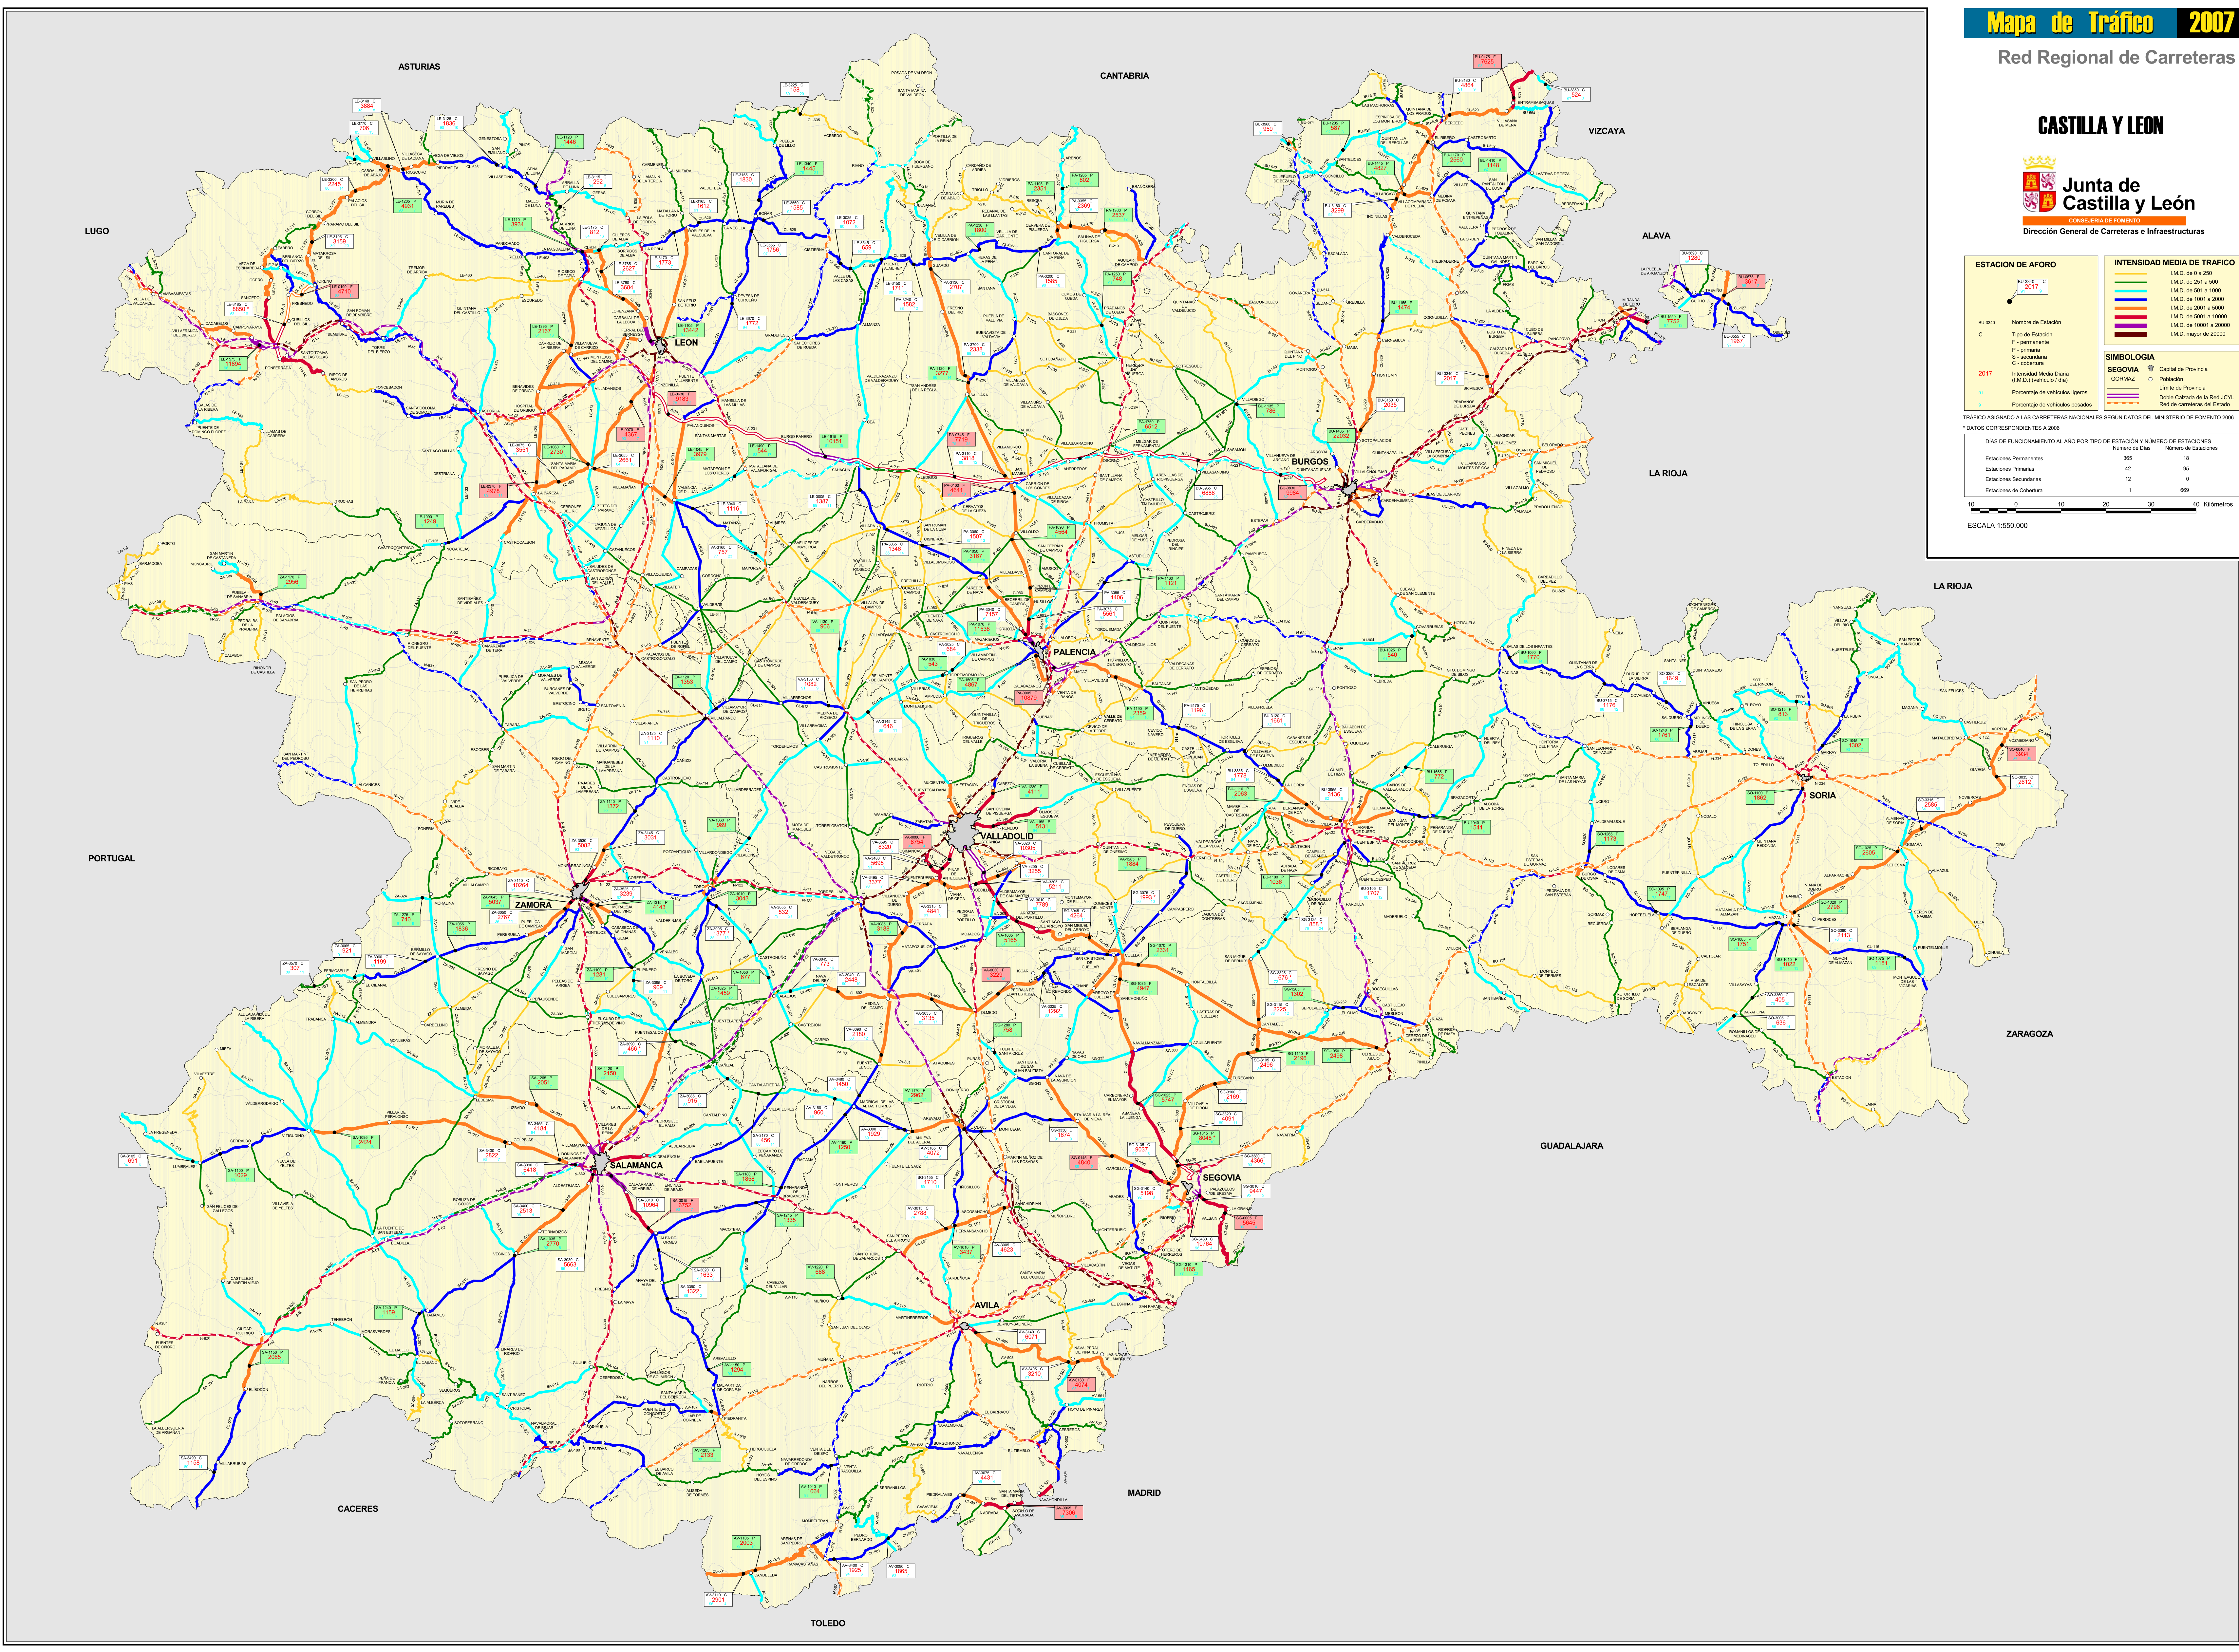

CASTILLA Y LEÓN

**DÍAS DE FUNCIONAMIENTO AL AÑO POR TIPO DE ESTACIÓN Y NÚMERO DE ESTACIONES**

Estaciones	Número de Estaciones	Número de Días
Estaciones Permanentes	365	48
Estaciones Primarias	42	95
Estaciones Secundarias	12	0
Estaciones de Cobertura	1	669

ESCALA 1:500.000

LUGO

ASTURIAS

CANTABRIA

VIZCAYA

ALAVA

LA RIOJA

LA RIOJA

ZARAGOZA

GUADALAJARA

MADRID

TOLEDO

CACERES

PORTUGAL