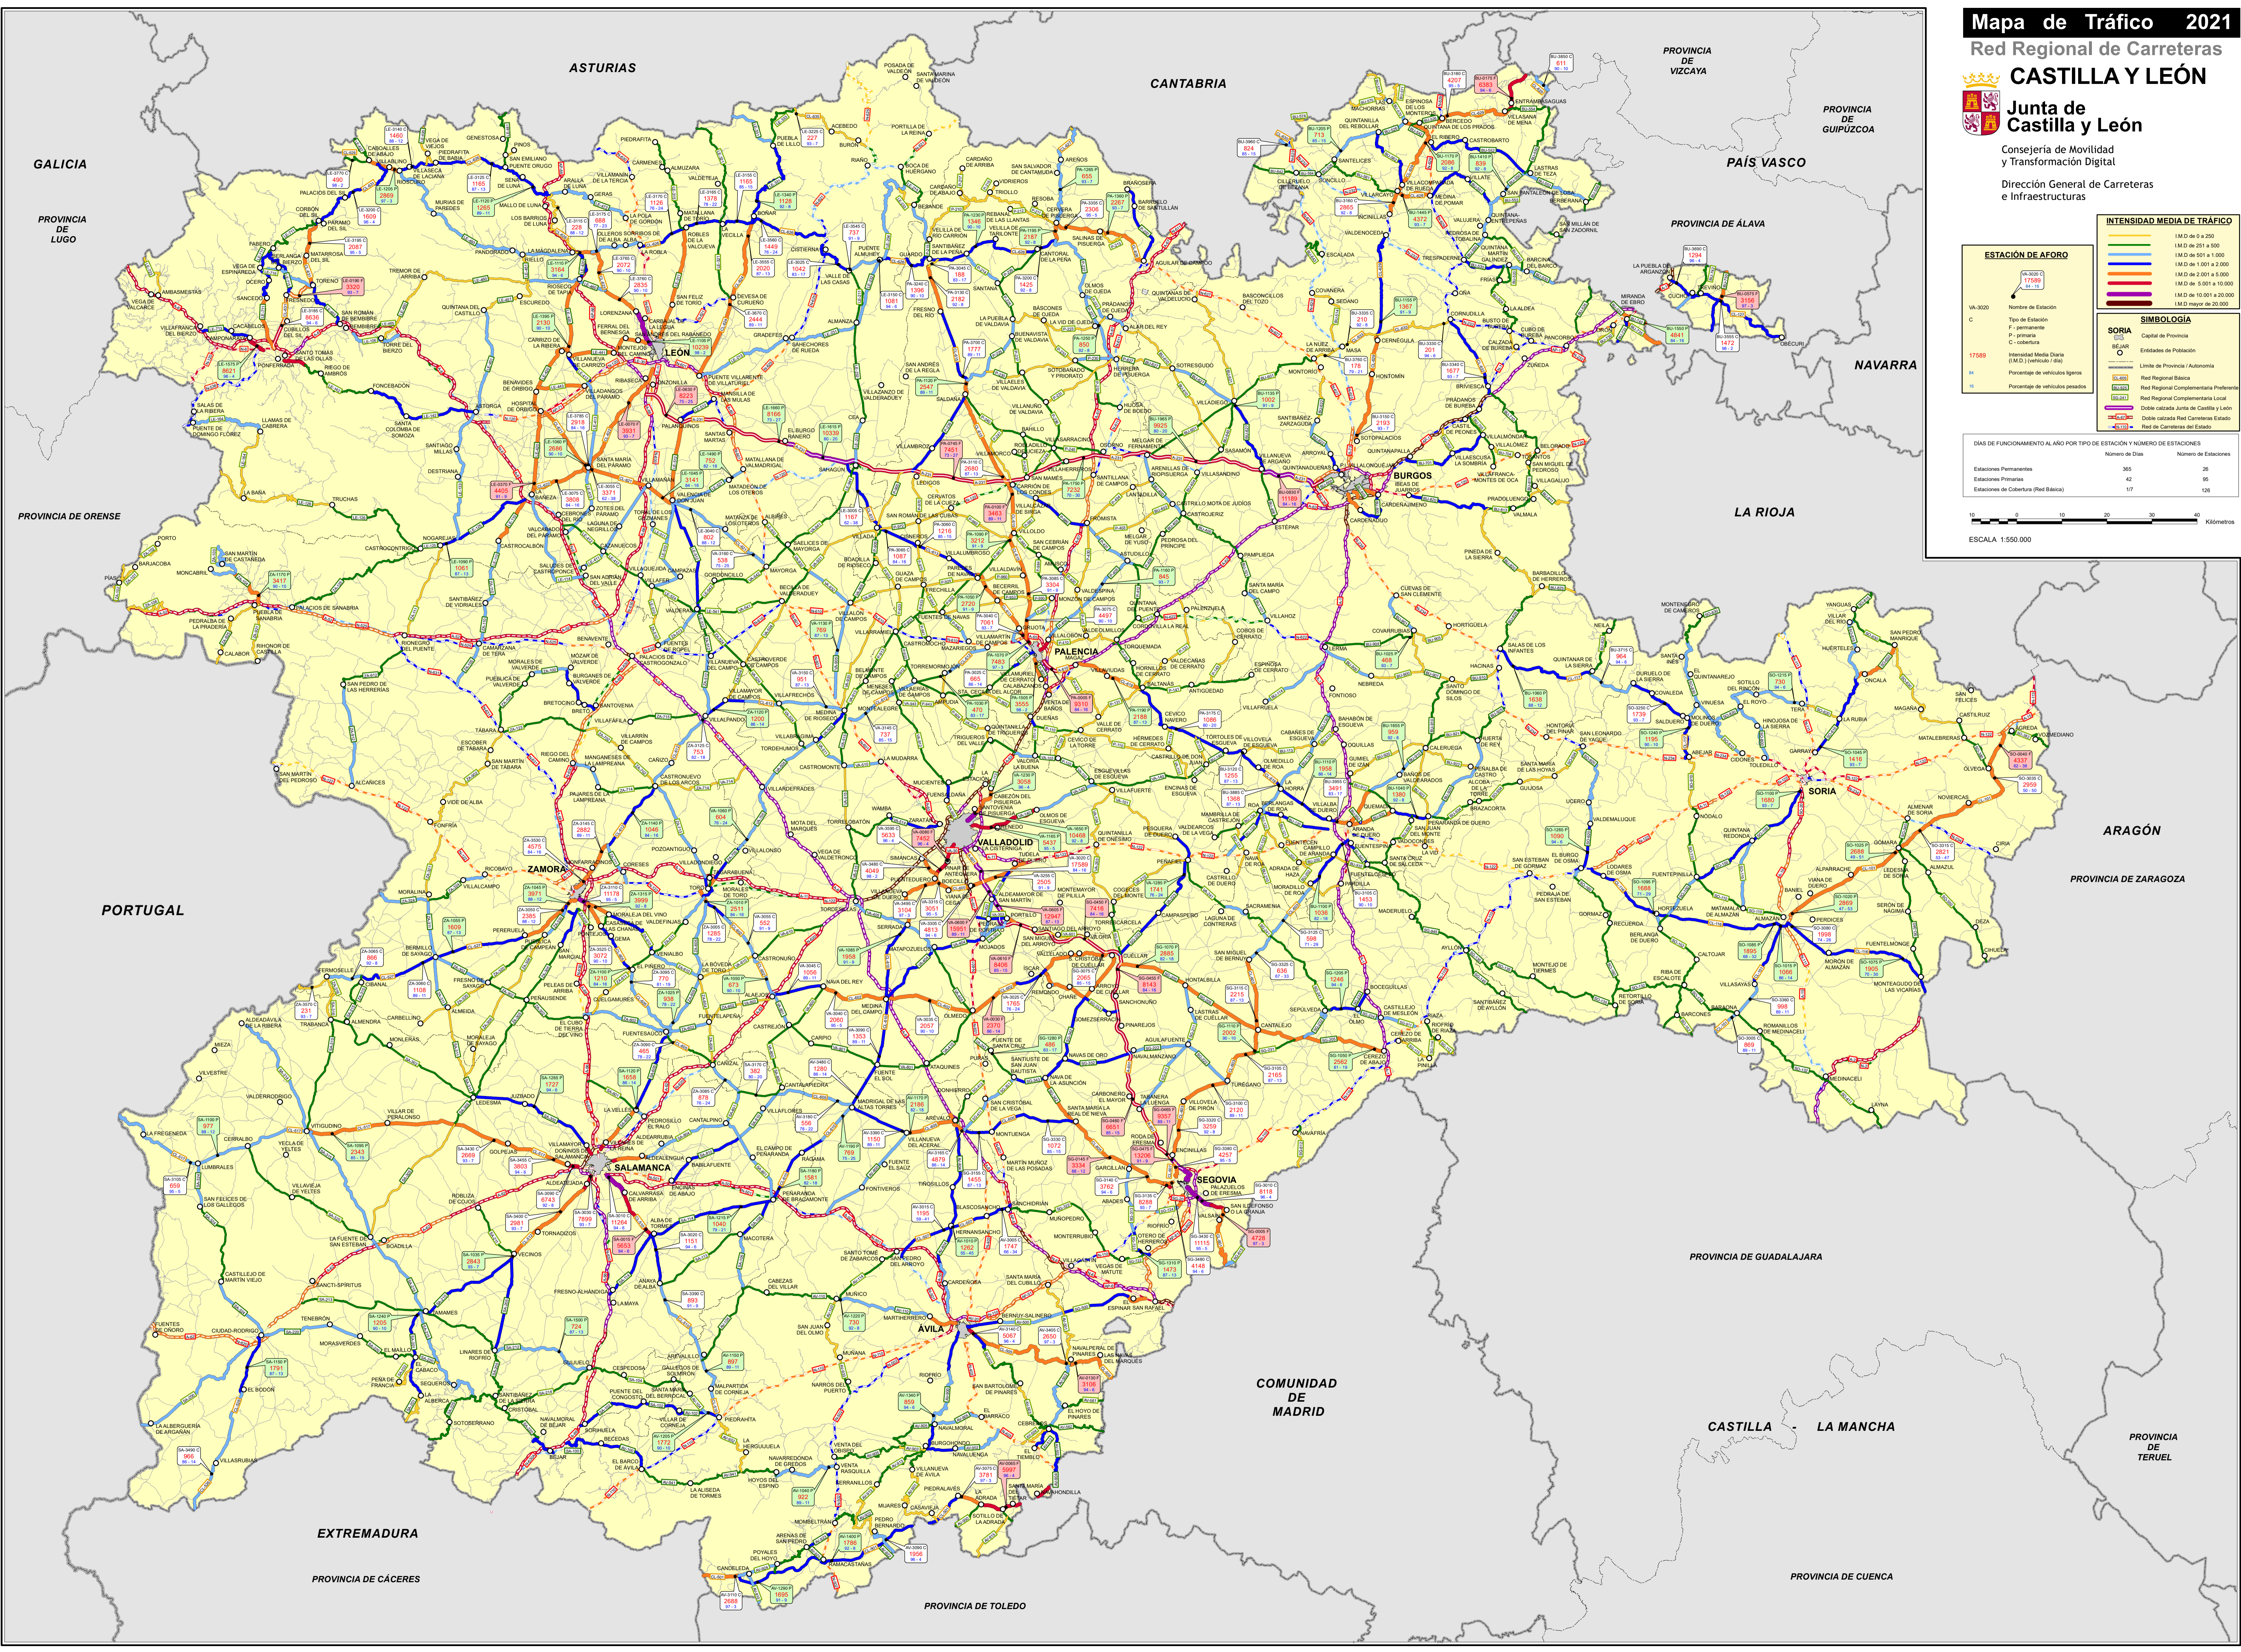

DÍAS DE FUNCIONAMIENTO AL AÑO POR TIPO DE ESTACIÓN Y NÚMERO DE ESTACIONES

	Número de Días	Número de Estaciones
Estaciones Permanentes	365	26
Estaciones Primarias	42	95
Estaciones de Cobertura (Red Básica)	177	126

GALICIA

PROVINCIA DE LUGO

PROVINCIA DE ORENSE

PORTUGAL

EXTREMADURA

PROVINCIA DE CÁCERES

ASTURIAS

CANTABRIA

PROVINCIA DE VIZCAYA

PAÍS VASCO

PROVINCIA DE ÁLAVA

NAVARRA

LA RIOJA

ARAGÓN

PROVINCIA DE ZARAGOZA

COMUNIDAD DE MADRID

PROVINCIA DE GUADALAJARA

CASTILLA - LA MANCHA

PROVINCIA DE TERUEL

PROVINCIA DE TOLEDO

PROVINCIA DE CUENCA