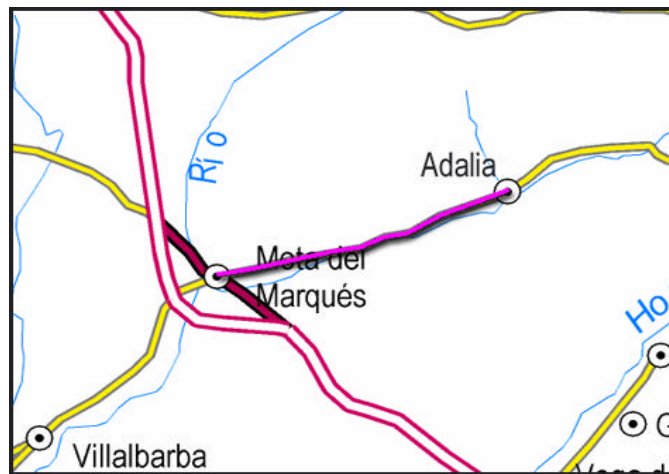

**TRANSPORTE
a la DEMANDA**
¡Cuando lo Necesites!

VALLADOLID - ZONA DE MOTA DEL MARQUÉS

ADALIA - MOTA DEL MARQUÉS

ADALIA - MOTA DEL MARQUÉS

IDA	HORARIO	VUELTA
Viernes Laborables		Viernes Laborables
9:40	ADALIA	12:05
9:45	MOTA DEL MARQUÉS	12:00