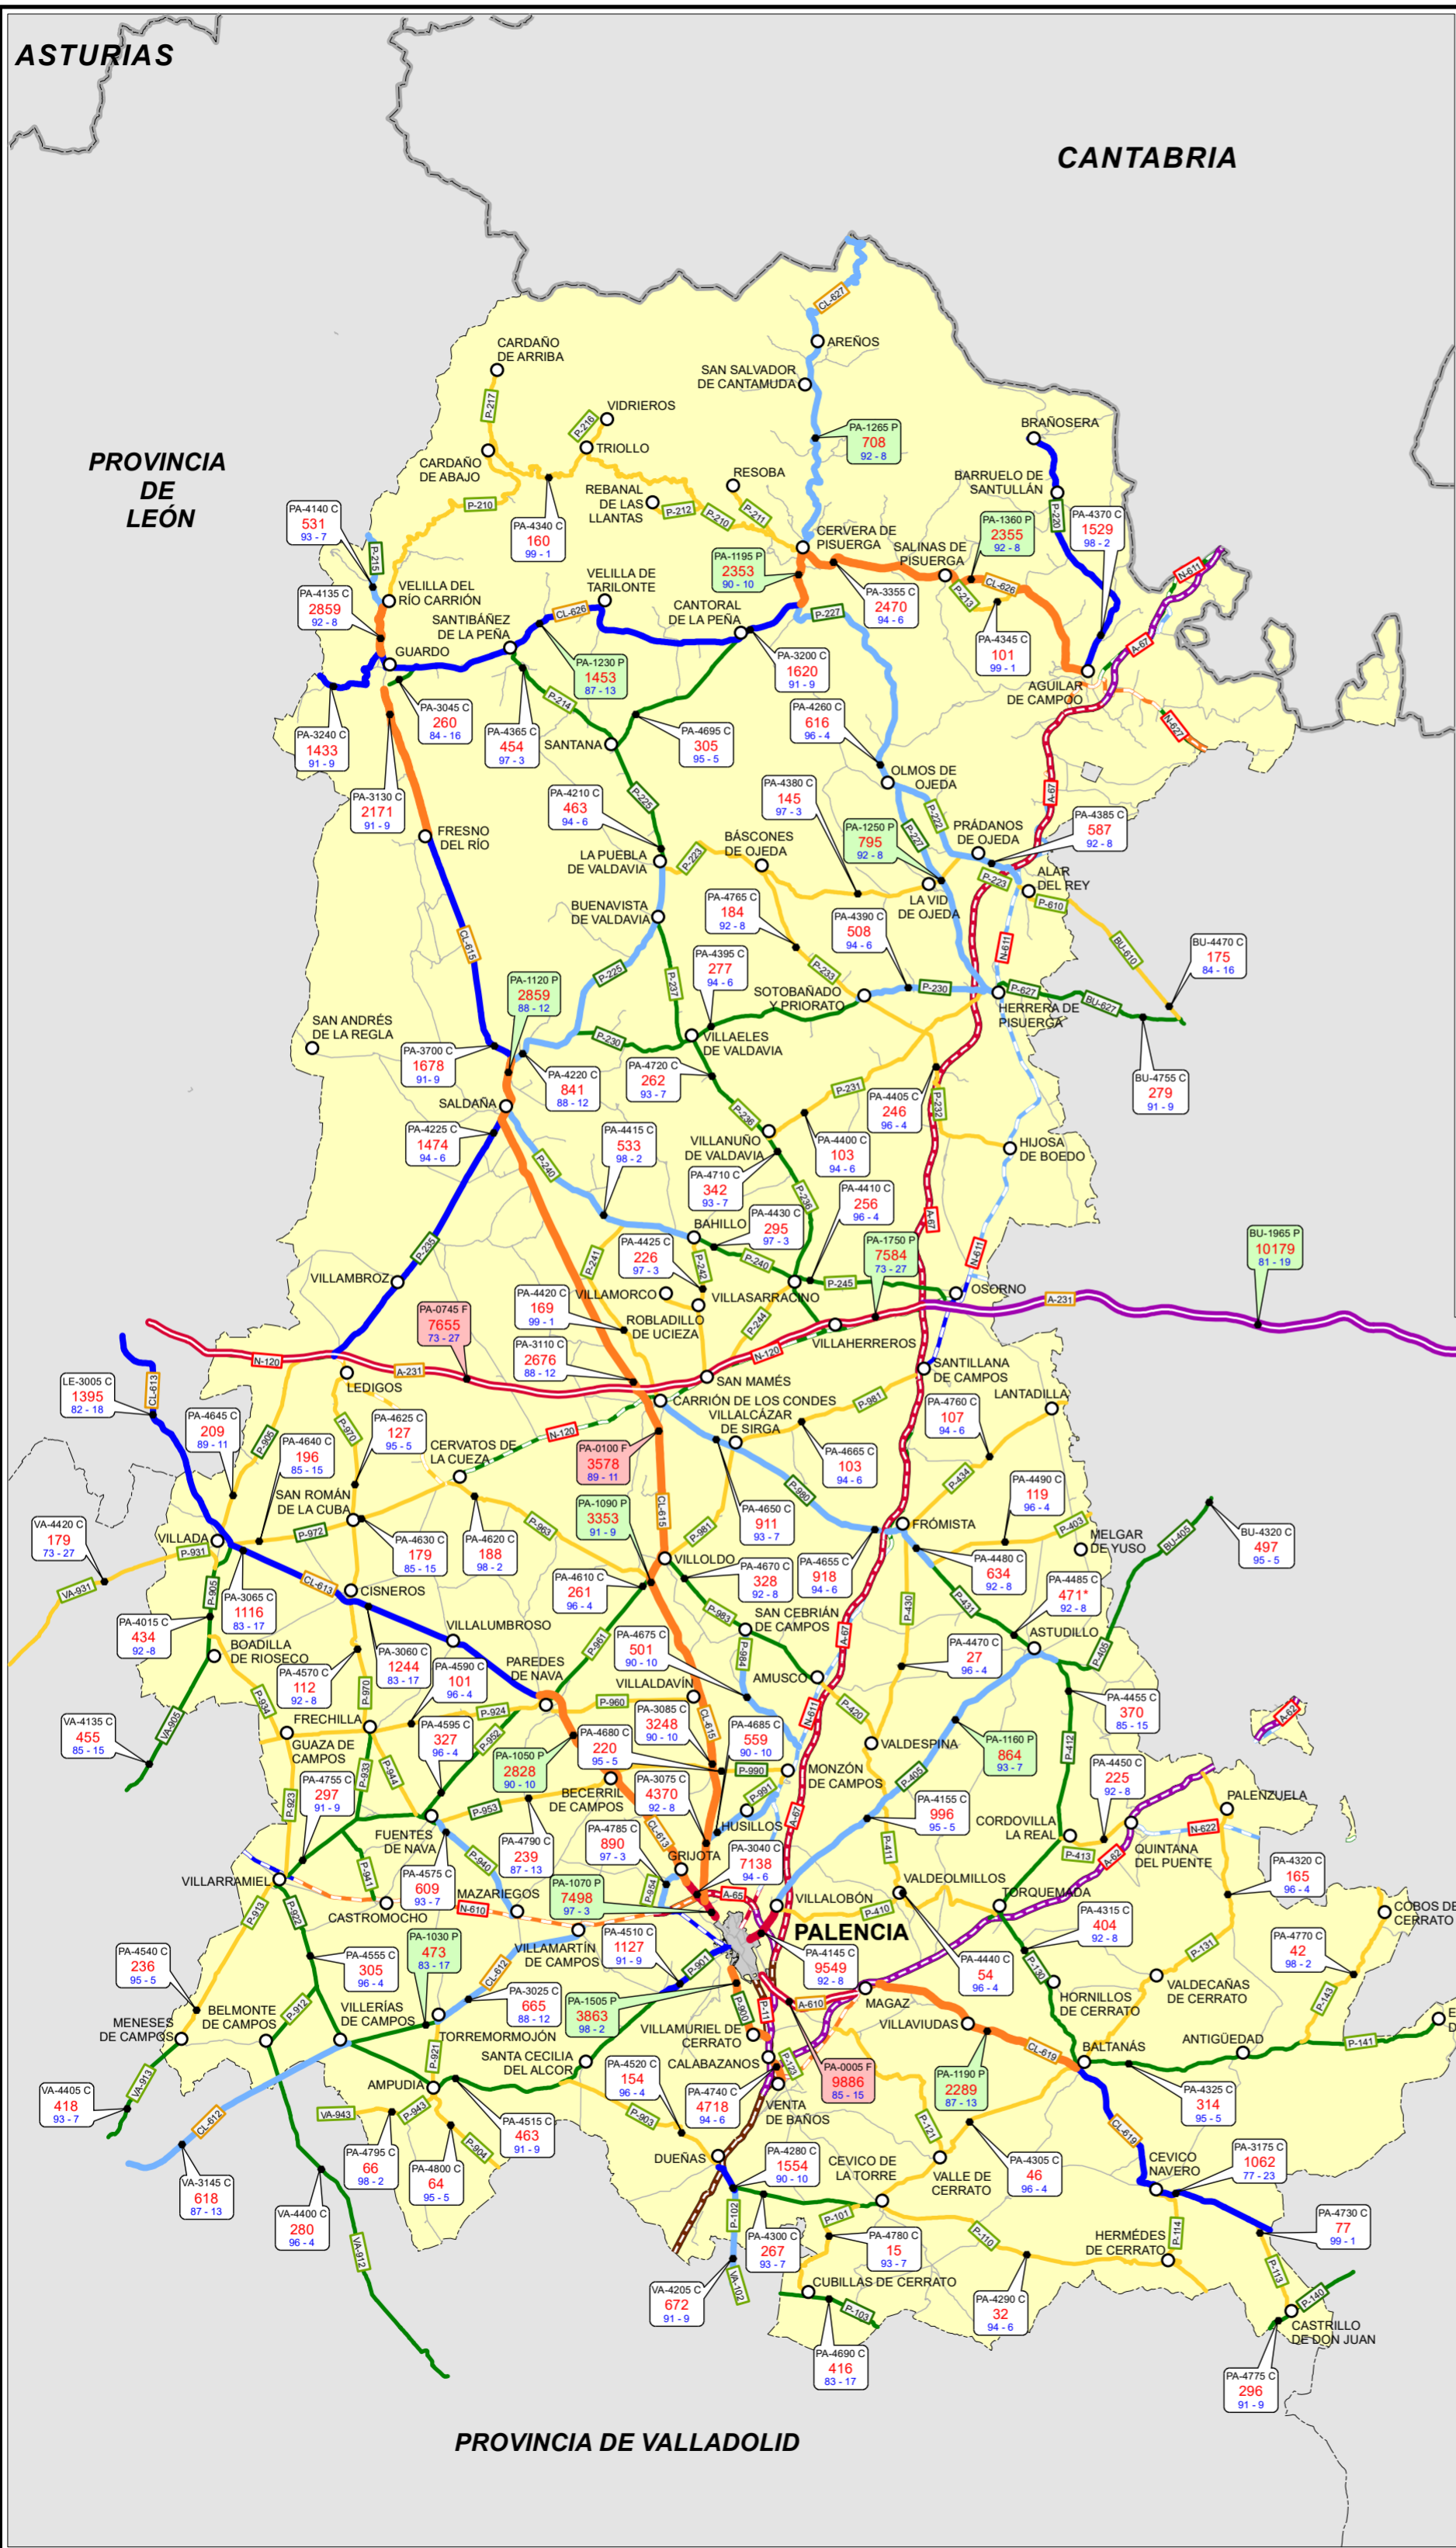

ASTURIAS

CANTABRIA

PROVINCIA DE LEÓN

Mapa de Tráfico 2023

Red Regional de Carreteras

PALENCIA

Junta de Castilla y León

Consejería de Movilidad y Transformación Digital

Dirección General de Carreteras e Infraestructuras

* DATOS CORRESPONDIENTES A 2022

DÍAS DE FUNCIONAMIENTO AL AÑO POR TIPO DE ESTACIÓN Y NÚMERO DE ESTACIONES

	Número de Días	Número de Estaciones
Estaciones Permanentes	365	3
Estaciones Primarias	42	14
Estaciones de Cobertura Semanal	7	35
Estaciones de Cobertura	1	55