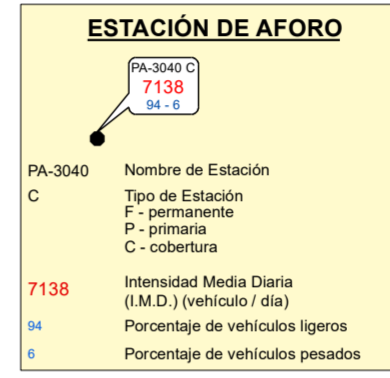

Dirección General de Carreteras e Infraestructuras

* DATOS CORRESPONDIENTES A 2022

DÍAS DE FUNCIONAMIENTO AL AÑO POR TIPO DE ESTACIÓN Y NÚMERO DE ESTACIONES

	Número de Días	Número de Estaciones
Estaciones Permanentes	365	3
Estaciones Primarias	42	14
Estaciones de Cobertura Semanal	7	35
Estaciones de Cobertura	1	55