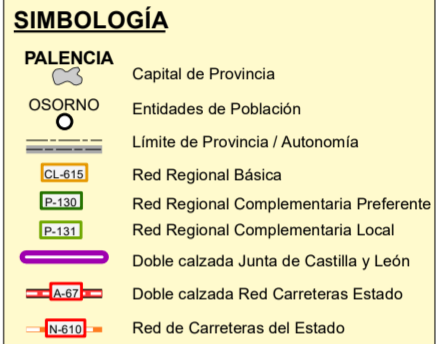

DÍAS DE FUNCIONAMIENTO AL AÑO POR TIPO DE ESTACIÓN Y NÚMERO DE ESTACIONES

	Número de Días	Número de Estaciones
Estaciones Permanentes	365	3
Estaciones Primarias	42	14
Estaciones de Cobertura Semanal	7	35
Estaciones de Cobertura	1	55