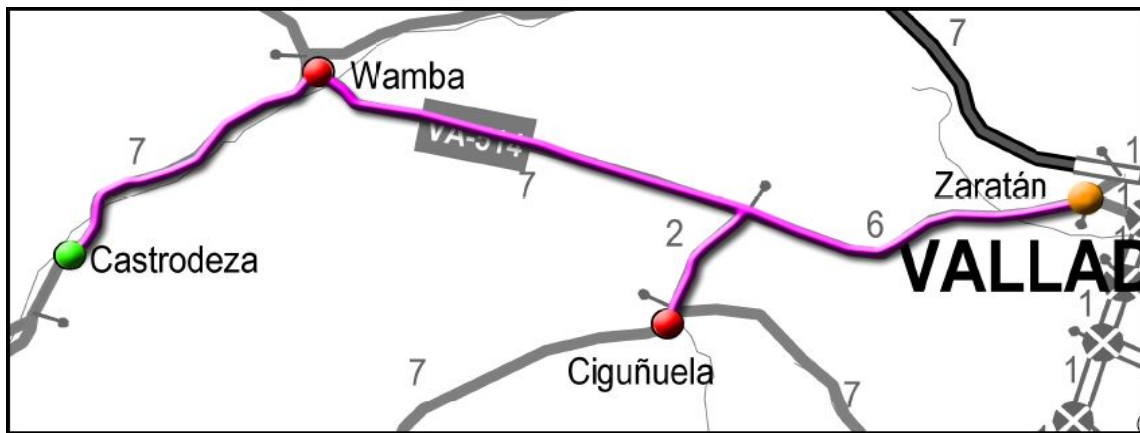

**TRANSPORTE
a la DEMANDA**

¡Cuando lo Necesites!

VALLADOLID - ZONA DE VALLADOLID RURAL II

CASTRODEZA - ZARATÁN

CASTRODEZA - WAMBA - CIGÜÑUELA - ZARATÁN

IDA	HORARIO		VUELTA
Lunes y Miércoles Laborables			Lunes y Miércoles Laborables
8:50	CASTRODEZA	11:45	
8:55	Wamba	11:40	
9:05	Ciguñuela	11:30	
9:15	ZARATÁN	11:20	