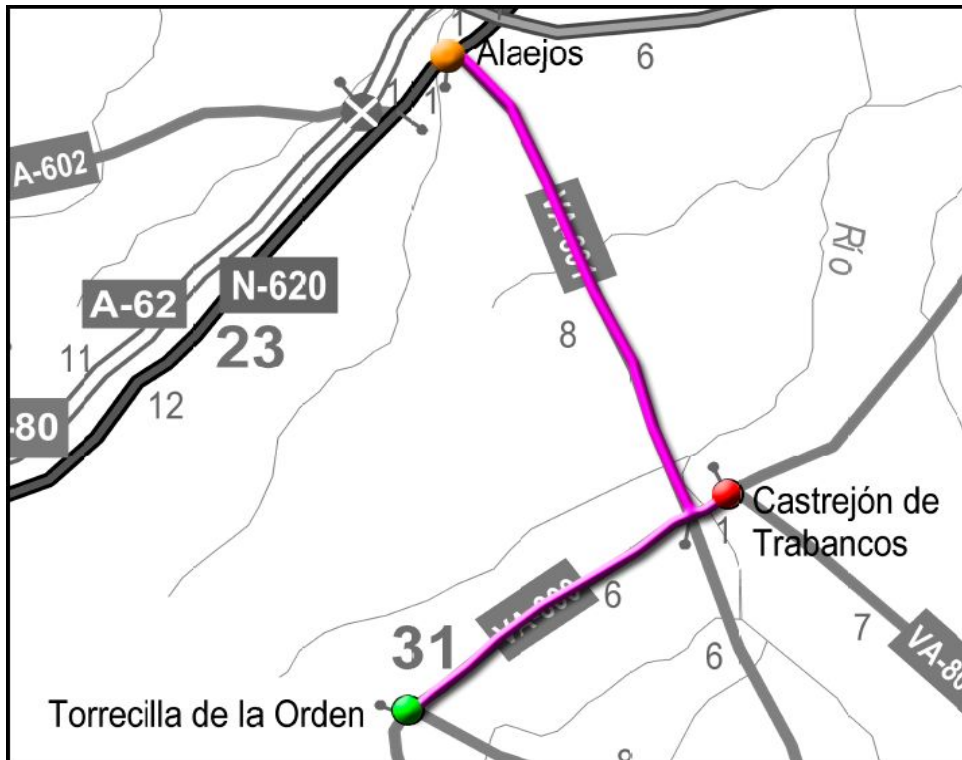

**TRANSPORTE
a la DEMANDA**

¡Cuando lo Necesites!

VALLADOLID - ZONA DE ALAEJOS

TORRECILLA DE LA ORDEN - ALAEJOS

TORRECILLA DE LA ORDEN - CASTREJÓN DE TRABANCOS - ALAEJOS

IDA	HORARIO	VUELTA
Martes y Viernes Laborables		
8:30	TORRECILLA DE LA ORDEN	11:15
8:35	Castrejón de Trabancos	11:10
8:45	ALAEJOS	11:00