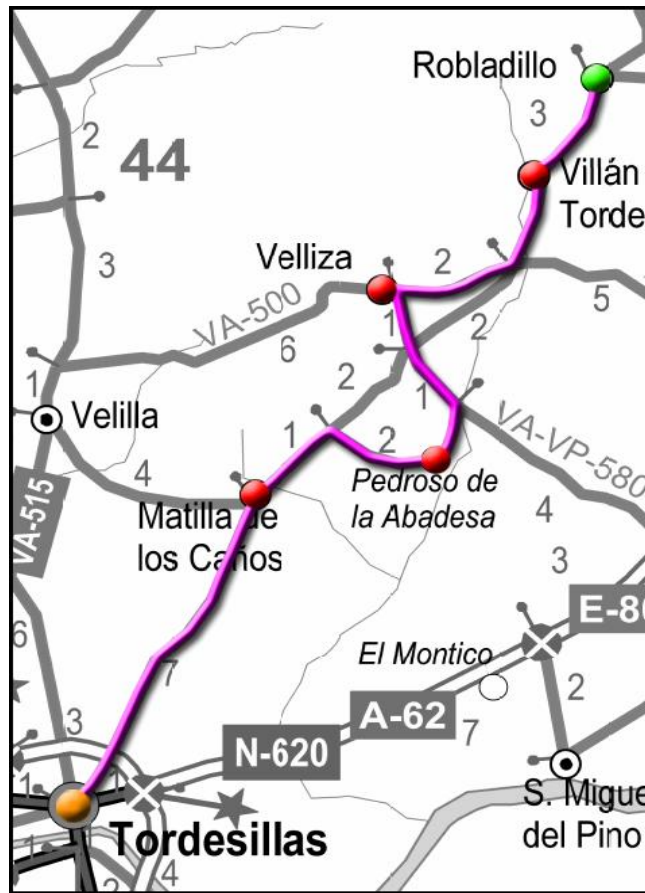

**TRANSPORTE
a la DEMANDA**

¡Cuando lo Necesites!

VALLADOLID - ZONA DE TORDESILLAS

ROBLADILLO - TORDESILLAS

ROBLADILLO - VILLÁN DE TORDESILLAS - VELLIZA - PEDROSO DE LA ABADESA
MATILLA DE LOS CAÑOS - TORDESILLAS

IDA	HORARIO	VUELTA	
Martes, Miércoles y Viernes Laborables		Martes Laborables	Miércoles y Viernes Laborables
9:05	ROBLADILLO	14:11	13:11
9:09	Villán de Tordesillas	14:07	13:07
9:13	Velliza	14:03	13:03
9:18	Pedroso de la Abadesa	13:58	12:58
9:20	Matilla de los Caños	13:56	12:56
9:29	TORDESILLAS (Centro Salud)	13:47	12:47
9:31	TORDESILLAS (Terminal BUS)	13:45	12:45